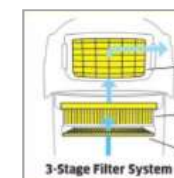

KÄRCHER – VYSAVAČ NA POPEL

AD 4 Premium

OBJ. Č.: 1.629-731.0
EAN CODE: 4054278242064

- Díky robustní konstrukci nabízí tento stroj potřebnou bezpečnost při vysávání popela
- Inovativní filtrační technologie s kovovým filtrem na hrubé nečistoty a plochým skládaným filtrem
- Integrovaný manuální systém oklepu filtru pro obnovení sacího výkonu (systém oklepu filtru jako při TOP třídě vysavačů WD)
- Filtrační systém složený z jednoho dílu (ohnivzdorný materiál) pro jednoduché a bezpečné používání bez kontaktu s popelem.
- Nová efektivnější podlahová hubice
- Kovová sací hadice s povrchovou úpravou
- Kontejner na nečistoty s rukojetí pro jednoduché vyprazdňování
- Nový design

Standardní vybavení

- 2 x 0,5 m kovová sací trubka
- 1,7 m pozinkovaná kovová sací hadice s pogumovaným povrchem
- Spojky z tepelně odolného plastu
- hubice z pochromované ocele
- Podlahová hubice
- Plochý skládaný filtr
- Filtr na hrubé nečistoty
- Filtr vyfukovaného vzduchu
- kovová nádrž + kolečka
- uložení příslušenství na stroji

Technické údaje

Max. příkon	600 W
Hmotnost:	6,9 kg
Hlučnost:	80 dB (A)
Objem nádoby:	17 l
Délka kabelu:	4 m
Paletové množství	24 ks

**KÄRCHER ReBoost
FILTER CLEANING**