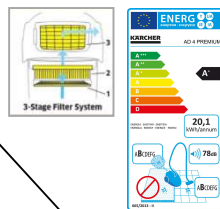

KÄRCHER

PRODUKTOVÉ INFORMACE

Kärcher ReBoost Technologie čištění filtru

Integrované čištění filtru – po zmáčknutí tlačítka oklepu- zajišťuje dlouhotrvající sací výkon – není nutné ruční čištění

První Kärcher vysavač na popel s energetickou třídou "A+" a výfukovým filtrem pro nižší emise výfukových plynů (pouze AD 4 Premium *)

Technická data

Energetický štítek	A+, B, B,
Max. příkon	600 W
Hladina hluku	78 dB (A)
Filtr	filtr hrubých nečistot + plochý filtr + přídatný filtr
Délka kabelu	4 m
Hmotnost	6.9 kg
Objem nádoby/materiál	17 l / kov
Rozměry (D+Š+V)	365 x 330 x 565 mm