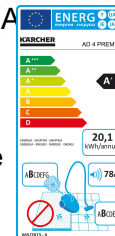

VYLEPŠENÍ OPROTI MODELŮM AD3/AD3 PREMIUM

- Nová jednotka s integrovaným čištěním filtru pomocí stisknutí tlačítka (technologie čištění filtrů třídy WD) pro dlouhotrvající sací výkon → výrazně větší pohlcování popelu než předchozí modely
- Filtrační prvek je jednodílný (materiál odolný proti plamenům) pro snadnou a bezpečnou manipulaci a pohodlné vyprázdnění bez kontaktu s popelovinou
- Nová a mnohem účinnější podlahová hubice (AD 4 Premium)
- Další filtr vycházejícího vzduchu pro nižší emise prachu + ErP Označení "A +" díky snížení spotřeby energie (AD 4 Premium**)
- Další těsnění pro vyšší účinnost vysávání
- Sací hadice s pogumovaným povrchem + pohodlné ukládání příslušenství
- Snadná manipulace s nádobou
- Nový design