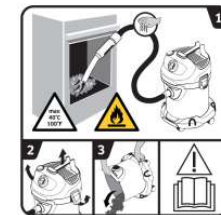

Podlahová hubice je vhodná pro použití v garážích, dílnách nebo venku, vhodná na hrubé nečistoty apod.

pro použití v garážích, dílnách nebo venku, vhodná na hrubé nečistoty apod.

Extrémně univerzální a bezpečný

Celková bezpečnost

Kärcher vysavače popela splňují zvláštní bezpečnostní předpisy podle nové normy IEC.

* Pouze AD 4 Premium má štítek ERP,

PRODUKTOVÁ DATA

AD 4 Premium

Ostatní

- 1.7 m sací hadice
- Sací trubice + nová účinná podlahová hubice pro tvrdé povrchy
- Čištění filtru stisknutím tlačítka oklepu
- Filtrační prvek jako 1 díl
- Nárazník + 4 kola