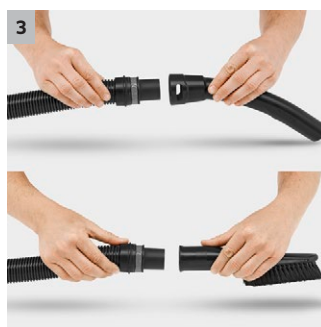

WD 4 Car

Víceúčelový vysavač WD 4 Car s vysokým sacím výkonem je přizpůsoben pro čištění interiérů aut. Tento vysavač do auta nabízí praktické násady a nádrž o objemu 20 l i na mokré nečistoty.

1 Speciální příslušenství pro čištění interiérů automobilů

- Jednoduché a bleskové vyjmutí filtru vyklopením filtrační kazety - zcela bez kontaktu s nečistotami.
- Pro mokré a suché vysávání bez výměny filtru.

3 Odnímatelná rukojeť

- Nabízí možnost nasazení nejrůznějších hubic přímo na sací hadici.
- Pro nejjednodušší sání i ve stísněných podmínkách.

4 Praktická parkovací pozice

- Při přerušení práce pohodlné a rychlé zaparkování sací trubky a podlahové hubice.

WD 4 Car

- Se speciálním příslušenstvím pro čištění interiérů vozidel
- Vyjímatelná kazeta filtru s plochým skládaným filtrem
- Hygienický vliesový filtrační sáček

Vybavení

Sací hadice	m / mm	2,2 / 35	Parkovací poloha	■
Odnímatelná rukojeť		■	Ochrana proti nárazu	■
Sací trubky	kusy / m / mm	2 × 0,5 / 35 / Plast	Uložení příslušenství	■
Hubice pro vysávání mokrých/suchých nečistot		Clips with 2 rubber and 2 brush inserts	Hák na kabel	■
Plochý skládaný filtr		ve vyjímatelné filtrační kazetě	Úložný prostor pro drobné předměty	■
Vliesový filtrační sáček	kusy	1		
Sací trubka na hrubé nečistoty	m / mm	-		
Sací štětec s měkkými štětinami		■		
Sací štětec s tvrdými štětinami		■		
Extra dlouhá spárová hubice (350 mm)		■		
Sací hubice pro velké plochy		■		