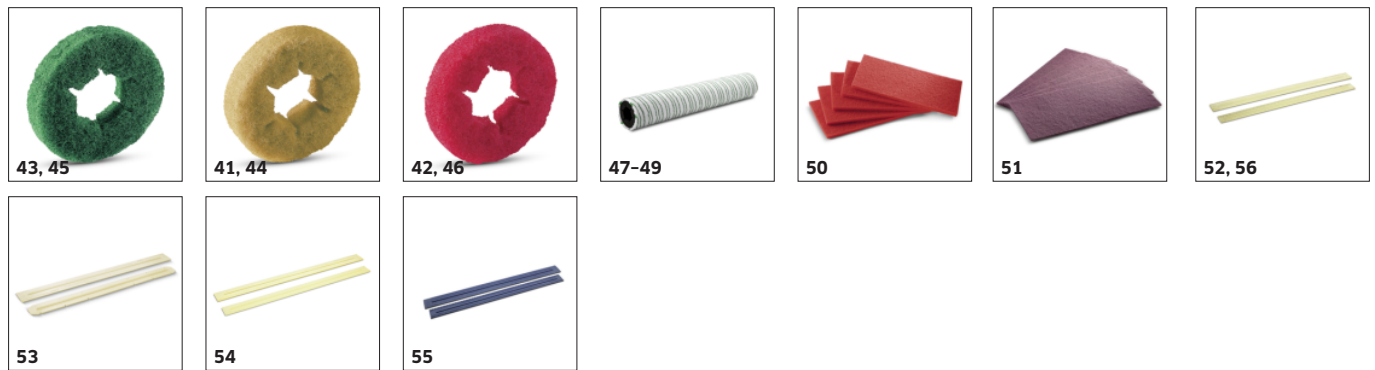

PŘÍSLUŠENSTVÍ K B 60 W BP DOSE (VÁLEC)

1.384-020.2

		Číslo produktu		
VÁLCOVÉ PADY/HŘÍDEL NA VÁLCOVÉ PADY				
Válcové pady				
Válcový pad, tvrdý, zelený	43	6.369-455.0	Zelený abrazivní válcový pad pro hloubkové čištění a odstraňování lepkavých nečistot z podlahových krytin bez struktury.	☐
Válcový pad, měkký, žlutý	44	6.369-451.0	měkké žluté, 96 mm	☐
Válcový pad, tvrdý, zelený	45	6.369-452.0	tvrdé zelené, 96 mm	☐
Válcový pad, střední, červený	46	6.369-453.0	střední červené, 96 mm	☐
Mikrovláknový válec				
Válcový pad z mikrovlákna, 638 mm	47	4.114-006.0	Ideální pro jemné kameniny. Válec z mikrovláken pro spolehlivé a jemné odstranění šedého zákalu.	☐
Válcový pad z mikrovlákna, 550 mm	48	4.114-010.0		☐
Válcový pad z mikrovlákna, 532 mm	49	4.114-005.0		☐
DISKOVÉ PADY A UNAŠEČE PADŮ				
Pady				
Pad, středně měkký, červený, 650 mm	50	6.371-000.0	Červený pad pro pravidelné čištění.	☐
Pad, tvrdý, hnědý, 650 mm	51	4.642-025.0	Velmi abrazivní pad pro ošetrovací film bez obsahu chemikálií a pro dekoraci.	☐
SACÍ LIŠTY A SACÍ STĚRKY				
Sací stěrky pro sací lištu				
sada stíracích gum, olejvzdorné, rýhované, 890 mm	52	6.273-207.0	Sada sacích stěrek se skládá z přední a zadní sací stěrky, 890 mm. V rýhovaném provedení z průhledného polyuretanu odolného vůči oleji s dlouhou životností. Pro všechny běžné podlahy.	☐
Sací stěrky, olejvzdorné, drážkované, 890 mm	53	6.273-229.0	Sada sacích stěrek se skládá z přední a zadní sací stěrky, 890 mm. V drážkovaném provedení z průhledného polyuretanu odolného vůči olejům s dlouhou životností. Pro choulstivé podlahy.	☐
Sací stěrky, olejvzdorné, uzavřené, 890 mm	54	6.273-290.0	Sada sacích stěrek se skládá z přední a zadní sací stěrky. Délka čini 890 mm. Stěrka je vyrobena z vysoce kvalitního, olejvzdorného a transparentního polyuretanu. Pro strukturované podlahy.	☐
sada stíracích gum, standardní, rýhované, 890 mm	55	6.273-213.0	Sada stírací lišty obsahuje přední a zadní stírací lišty, 890 mm. Drážkované stírací lišty z měkkého přírodního kaučuku. Pro všechny standardní podlahy.	☐
Sací stěrky pro V-sací lištu, olejvzdorné, rýhované, 1010 mm	56	6.273-023.0	Sada sacích stěrek, rýhované a vyvinuté pro sací lištu tvaru V o délce 900 mm. Sací stěrky jsou vyrobeny z odolného polyuretanu odolného vůči olejům a jsou vhodné pro všechny podlahy.	☐

☐ Volitelné příslušenství