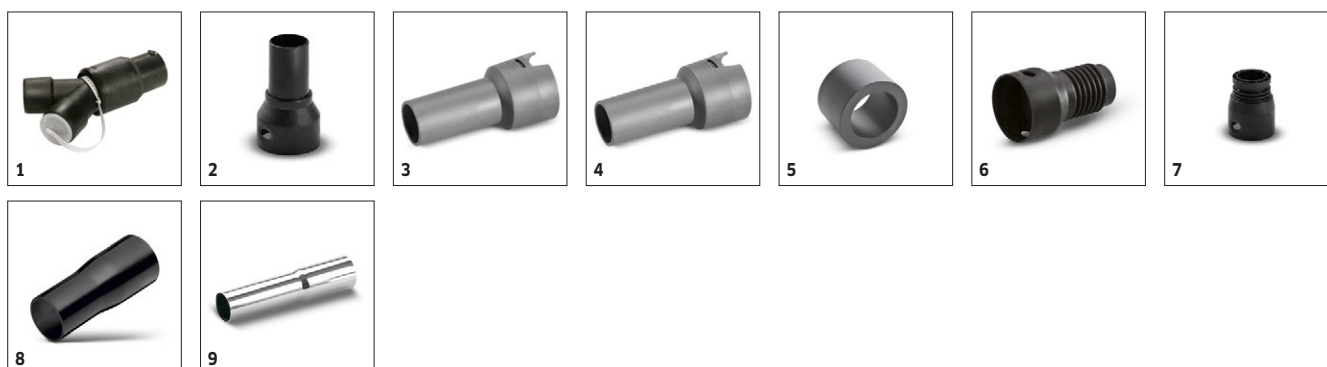

■ Obsaženo v objemu dodávky. □ Volitelné příslušenství

NT 70/3

1.667-270.0

KÄRCHER

		Objednáací číslo	Anzahl	Nennweite						
Nástavbová sada Y-kus										
Nástavbová sada Y-kus, plast	1	2.637-217.0	1 kusy	35						<input type="checkbox"/>
Připojovací objímka C-DN (svorka na kónus), elektricky vodivá										
Připojovací objímka C-DN35, (svorka na kužel), EL (elektricky vod.)	2	5.407-112.0	1 kusy	35						<input type="checkbox"/>
Connection cone NW35	3	5.407-005.0								<input type="checkbox"/>
Connection cone NW40	4	5.407-006.0								<input type="checkbox"/>
Rozšiřující kusy (trubka -> hubice)										
Rozšiřovací kus DN 40 - 61 (trubka -> hubice)	5	5.453-019.0	1 kusy	40						<input type="checkbox"/>
Redukční objímky										
Redukční objímka	6	5.407-108.0	1 kusy	40						<input type="checkbox"/>
Objímka C4/C35	7	5.407-113.0	1 kusy	40						<input type="checkbox"/>
Redukční kusy (trubka -> hubice)										
Redukční kus (trubka DN 40-> hubice DN 35)	8	6.902-017.0	1 kusy	40						<input type="checkbox"/>
Redukční kus (trubka -> hubice)	9	6.902-072.0	1 kusy	35						<input type="checkbox"/>