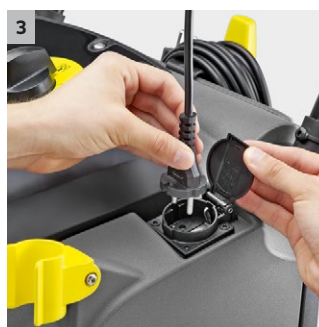

3 Zásuvka pro PW 30

- Zvýšení plošného výkonu a mechanické zpracování kobercového vlasu.