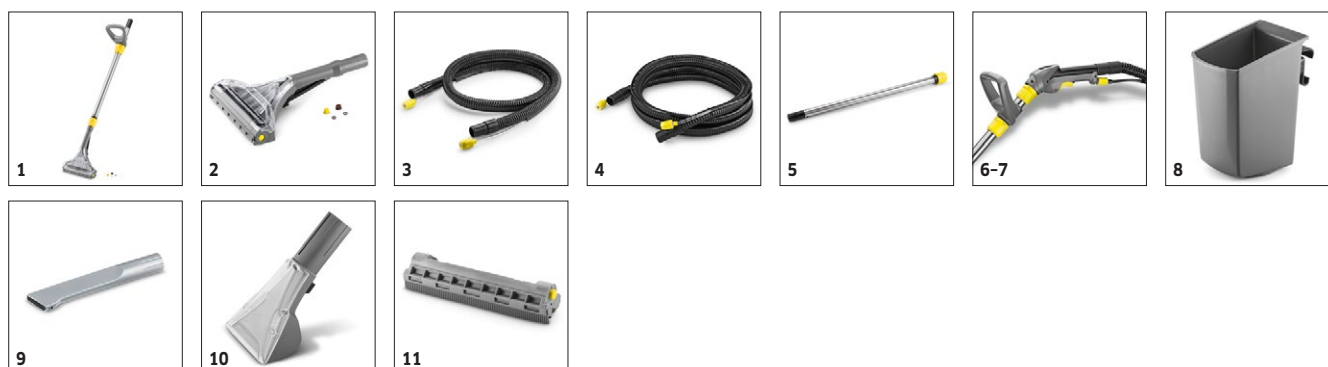

PUZZI 10/2 ADV 1.193-120.0

KÄRCHER

		Objednáací číslo	Množství	Jmenovitá světlost	Šířka	Délka	Cena	
Podlahové hubice								
Flexibilní podlahová hubice 240 mm kompl.	1	4.130-007.0	1 kusy	32	240 mm			Sada se skládá z podlahové hubice (240 mm), sací trubky a rukojeti ve tvaru D. Průhledný průzor ke kontrole odsávaných nečistot s vodou. Flexibilní sací lišta. ■
Flexibilní podlahová hubice 240 mm samostatná	2	4.130-008.0	1 kusy	32	240 mm			Podlahová hubice (240 mm) samostatná. Průhledný prostor ke kontrole odsávaných nečistot s vodou. Flexibilní sací lišta. Součástí sady 4.130-007.0. ■
Nástříkové/extrakční hadice								
Nástříková sací hadice 2,5 m pro Puzzi tepovače	3	6.394-826.0	1 kusy	32		2,5 m		Standardní nástříková sací hadice ■
Nástříková sací hadice 4,0 m	4	6.394-375.0	1 kusy	32		4 m		Volitelná nástříková sací hadice 4,0 m □
Ostatní								
Prodlužovací trubka	5	4.025-004.0	1 kusy	DN 32	775 mm			Prodlužovací trubka samostatná ■
Rukojeť	6	4.130-000.0	1 kusy	32				Modulově použitelná rukojeť pro podlahovou, polstrovací a štěrbinovou hubici. S integrovaným okénkem pro kontrolu vysátých nečistot. Přípojky pro ostříkovací a sací hadici. ■
Rukojeť ve tvaru D	7	4.321-001.0	1 kusy					Rukojeť ve tvaru D, samostatná pro prodlužovací trubku 4.025-004.0. ■
Nádrž na čisticí prostředek, kompletní	8	4.070-006.0	1 kusy					Sada se skládá z nádoby na čisticí prostředek a adaptéru Home-Base. K upevnění na lištu Home-Base. □
Štěrbinová hubice pro extraktory Puzzi	9	4.130-010.0	1 kusy	32				Štěrbinová hubice pro extraktory □
Ruční hubice								
Hubice na polstrování pro extraktor	10	4.130-001.0	1 kusy	32	110 mm			Kompaktní, 110 mm široká hubice na polstrování k nasazení do standardní rukojeti 4.130-000.0 z řady Puzzi. □
Adaptér na tvrdé plochy								
Adaptér na tvrdé plochy 240 mm	11	4.762-014.0	1 kusy		240 mm			Adaptér na tvrdé plochy pro podlahovou hubici 240 mm. □

■ Obsaženo v objemu dodávky. □ Volitelné příslušenství