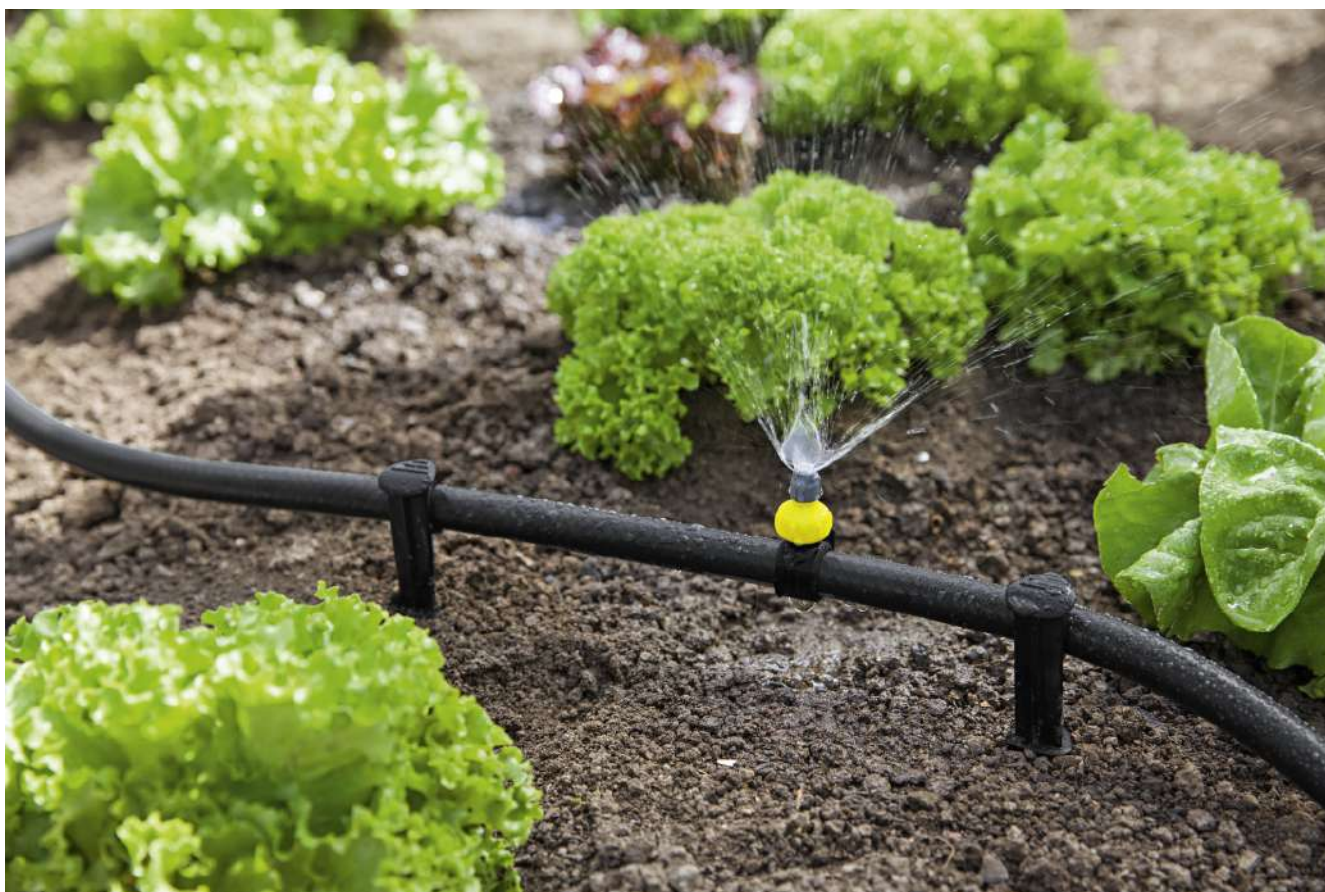

HADICE PRO SYSTÉM KÄRCHER RAIN SYSTEM®

Hadice pro systém Kärcher Rain System® dodává systému Kärcher Rain System® vodu. Přímou na hadici lze připojit různé nastavitelné připevňovací součástky.

Číslo produktu

2.645-227.0

Technické údaje

EAN kód		4039784919723
Průměr		1/2"
Délka hadice	m	10
Max. tlak	bar	4
Hmotnost	kg	1,2
Hmotnost včetně obalu	kg	1,2
Rozměry (D × Š × V)	mm	262 × 258 × 70

Napájecí hadice systému Kärcher Rain System TM

- Dají se na to perfektně upevnit těsnící manžety, manžety pro kapénkovou závlahu a postřikovací manžety.

Kvalitní zahradní hadice

- Šetrný k životnímu prostředí a zdravotně nezávadný.

Bez obsahu kadmia, baria a olova

- Šetrný k životnímu prostředí a zdravotně nezávadný.

KOMPATIBILNÍ PŘÍSTROJE

- Filtr na malé částičky
- Redukce tlaku s filtrem
- Hadice pro systém Kärcher Rain System®
- Hadice pro kapénkovou závlahu
- Hadice pro kapénkovou závlahu
- T-díl s regulací
- I-díl
- Koncový díl
- Manžeta pro kapénkovou závlahu
- Těsnící manžeta
- Postřikovací manžeta
- Kolík (5 ks)
- Sada Kärcher Rain Box
- Sada trysek
- Spojovací sada
- Sada hadic pro kapénkovou závlahu
- KRS zavlažovací sada pro květináče a truhlíky