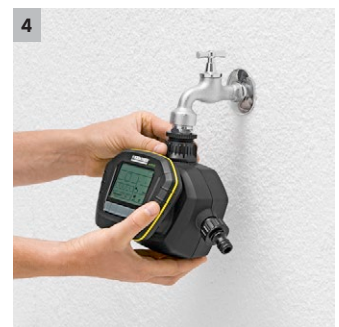

## SensoTimer ST6 Duo ecologic

Inteligentní zavlažovací automat SensoTimer ST6Duo ecologic zavlažuje rostliny vzhledem k jejich potřebě vody. Zavlažování řízené úrovní vlhkosti půdy pomocí 2 bezdrátových snímačů vlhkosti.