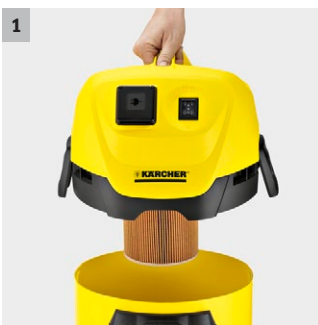

WD 3 P

Víceúčelový vysavač WD 3 P je opatřen plastovou nádrží o objemu 17 l i na mokré nečistoty a zásuvkou s ON/OFF automatikou. Příklad se vyznačuje vysokou sací silou a energetickou úsporou.

1 Speciální patronový filtr

- Pro mokré a suché vysávání bez výměny filtru.

2 Nově vyvinutá podlahová hubice a sací hadice

- Pro dosažení nejlepších výsledků čištění bez ohledu na to, zda se jedná o suchou nebo mokrou, jemnou nebo hrubou nečistotu.
- Pro maximální pracovní pohodlí a flexibilitu při vysávání.

3 Odnímatelná rukojeť

- Nabízí možnost nasazení nejrůznějších hubic přímo na sací hadici.
- Pro nejjednodušší sání i ve stísněných podmínkách.

4 Zásuvka se spínací a vypínací automatikou pro práci s elektronářadí

- Nečistota - při hoblování, řezání nebo broušení - je přímo odsávána.
- Vysavač se automaticky zapne nebo vypne prostřednictvím elektrického nářadí.

WD 3 P

- Zásuvka s automatickým vypínačem pro práci s elektrickým nářadím
- Nově vyvinuté příslušenství pro nejlepší výsledek čištění
- Praktická funkce fukaru