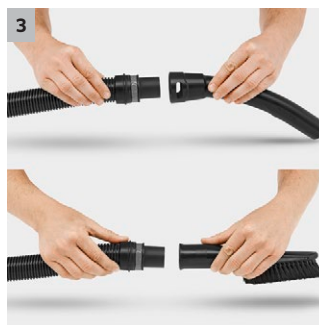

WD 3 P

Víceúčelový vysavač WD 3 P je opatřen plastovou nádrží o objemu 17 l i na mokré nečistoty a zásuvkou s ON/OFF automatikou. Příklad se vyznačuje vysokou sací silou a energetickou úsporou.

1 Speciální patronový filtr

- Pro mokré a suché vysávání bez výměny filtru.

2 Nově vyvinutá podlahová hubice a sací hadice

- Pro dosažení nejlepších výsledků čištění bez ohledu na to, zda se jedná o suchou nebo mokrou, jemnou nebo hrubou nečistotu.
- Pro maximální pracovní pohodlí a flexibilitu při vysávání.

3 Odnímatelná rukojeť

- Nabízí možnost nasazení nejrůznějších hubic přímo na sací hadici.
- Pro nejjednodušší sání i ve stísněných podmínkách.

4 Zásuvka se spínací a vypínací automatikou pro práci s elektronářadí

- Nečistota - při hoblování, řezání nebo broušení - je přímo odsávána.
- Vysavač se automaticky zapne nebo vypne prostřednictvím elektrického nářadí.

WD 3 P

- Zásuvka s automatickým vypínačem pro práci s elektrickým nářadím
- Nově vyvinuté příslušenství pro nejlepší výsledek čištění
- Praktická funkce fukaru