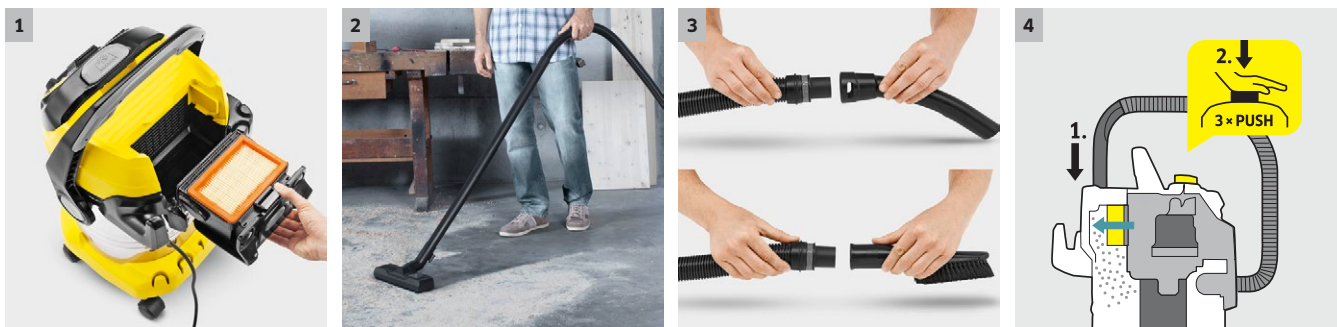

WD 6 P Premium

Víceúčelový vysavač WD 6 P Premium nabízí nejvyšší sací výkon a zároveň energetickou úsporu. Má nádrž z ušlechtilé oceli, inovativní techniku odnímání a čištění filtru či regulaci výkonu.

- Nabízí možnost nasazení nejrůznějších hubic přímo na sací hadici.
- Pro nejjednodušší sání i ve stísněných podmínkách.

4 Vynikající čištění filtru

- Silné impulzivní nárazy vzduchu přepraví stisknutím tlačítka nečistoty z filtru do nádrže na nečistoty.
- Sací výkon je rychle obnoven.

WD 6 P Premium

- Vyjímatelná kazeta filtru s plochým skládaným filtrem
- Zásuvka s automatickým vypínačem pro práci s elektrickým nářadím
- Čištění filtru stisknutím tlačítka

Technické údaje

Objednací číslo	1.348-272.0	
EAN kód	4039784916593	
Druh proudu	V / Hz	220 - 240 / 50 - 60
Skutečný sací výkon*	Air Watt	260
Spotřeba energie	W	1300
Objem nádrže	l	30
Materiál nádrže	Ušlechtilá ocel	
Jmenovitý průměr - příslušenství	mm	35
Připojovací kabel	m	6
Hmotnost	kg	9,48
Rozměry (D x Š x V)	mm	418 x 382 x 694

Vybavení

Sací hadice	m	2,2	Funkce fukaru	■
Odnímatelná rukojeť s ochranou proti elektrostát. náboji	■		Parkovací poloha	■
Sací trubky	kusy / m / mm	2 x 0,5 / 35 / Ušlechtilá ocel	Ochrana proti nárazu	■
Plochý skládaný filtr	ve vyjímatelné filtrační kazetě		Otočný spínač (Zap/Vyp)	■
Vlísový filtrační sáček	kusy	1	Regulace výkonu	■
Spárová hubice	■		Komfortní držadlo 3 v 1	■
Flexibilní hadice	m / mm	1 / 35	Vypouštěcí šroub	■
Adaptér pro připojení elektronářadí	■		Uložení příslušenství na přístroji	■
Sací trubka na hrubé nečistoty	m / mm	-	Hák na kabel	■
Spínač on/off automatika	■		Úložný prostor pro drobné předměty	■
Funkce čištění filtru	■			