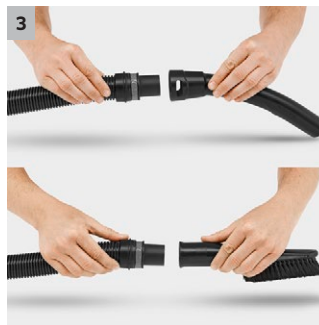

WD 4 Premium

Víceúčelový vysavač WD 4 Premium = super sací síla a energetická úspora. Pyšní se robustní nádrží z ušlechtilé oceli o objemu 20 l i na mokré nečistoty a bohatým příslušenstvím.

1 Patentovaná technika odnímání filtru

- Jednoduché a bleskové vyjmutí filtru vyklopením filtrační kazety - zcela bez kontaktu s nečistotami.
- Pro mokré a suché vysávání bez výměny filtru.

2 Nově vyvinutá podlahová hubice a sací hadice

- Pro dosažení nejlepších výsledků čištění bez ohledu na to, zda se jedná o suchou nebo mokrou, jemnou nebo hrubou nečistotu.
- Pro maximální pracovní pohodlí a flexibilitu při vysávání.

3 Odnímatelná rukojeť

- Nabízí možnost nasazení nejrůznějších hubic přímo na sací hadici.
- Pro nejjednodušší sání i ve stísněných podmínkách.

4 Praktická parkovací pozice

- Při přerušení práce pohodlné a rychlé zaparkování sací trubky a podlahové hubice.

Vybavení

Sací hadice	m	2,2	Uložení příslušenství na přístroji	■
Odnímatelná rukojeť		■	Ochrana proti nárazu	■
Sací trubky	kusy × m / mm	2 × 0,5 / 35 / Plast		
Hubice pro vysávání mokřých/suchých nečistot		Clips with 2 rubber and 2 brush inserts		
Spárová hubice		■		
Vliesový filtrační sáček	kusy	1		
Plochý skládaný filtr		ve vyjímatelné filtrační kazetě		
Otočný spínač (Zap/Vyp)		■		
Úložný prostor pro drobné předměty		■		
Hák na kabel		■		
Parkovací poloha		■		