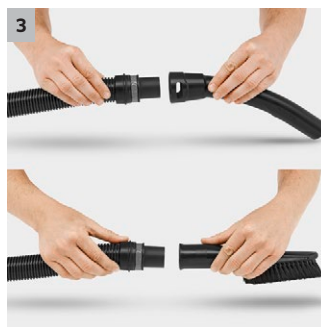

WD 3 Premium Fireplace kit

WD 3 Premium Fireplace Kit s filtrem na popel: energeticky úsporný základní vysavač, super vysoký sací výkon, stabilní nádrž z nekorodující ušlechtilé oceli o objemu 17 l, patronový filtr.

1 Speciální patronový filtr

- Pro mokré a suché vysávání bez výměny filtru.

2 Nově vyvinutá podlahová hubice a sací hadice

- Pro dosažení nejlepších výsledků čištění bez ohledu na to, zda se jedná o suchou nebo mokrou, jemnou nebo hrubou nečistotu.
- Pro maximální pracovní pohodlí a flexibilitu při vysávání.

3 Odnímatelná rukojeť

- Nabízí možnost nasazení nejrůznějších hubic přímo na sací hadici.
- Pro nejjednodušší sání i ve stísněných podmínkách.

4 Praktická funkce fukaru

- Všude tam, kde vysávání není možné, pomůže praktická funkce fukaru.
- Odstraňování nečistot bez námahy např. ze štěrkové plochy.

Vybavení

Sací hadice	m	2	Ochrana proti nárazu	■
Odnímatelná rukojeť		■	Uložení příslušenství	■
Sací trubky	kusy / m / mm	2 x 0,5 / 35 / Plast	Hák na kabel	■
Hubice pro vysávání mokrých/suchých nečistot		Clips		
Filtrační patrona		Standard		
Papírový filtrační sáček	kusy	1		
Spárová hubice		■		
Sací trubka na hrubé nečistoty	m / mm	-		
Popelový filtr		■		
Funkce fukaru		■		
Parkovací poloha		■		