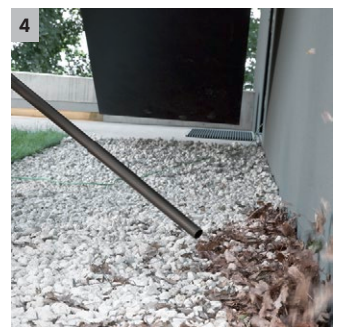

1 Speciální patronový filtr

- Pro mokré a suché vysávání bez výměny filtru.

2 Nově vyvinutá podlahová hubice a sací hadice

- Pro dosažení nejlepších výsledků čištění bez ohledu na to, zda se jedná o suchou nebo mokrou, jemnou nebo hrubou nečistotu.
- Pro maximální pracovní pohodlí a flexibilitu při vysávání.

3 Odnímatelná rukojeť

- Nabízí možnost nasazení nejrůznějších hubic přímo na sací hadici.
- Pro nejjednodušší sání i ve stísněných podmínkách.

4 Praktická funkce fukaru

- Všude tam, kde vysávání není možné, pomůže praktická funkce fukaru.
- Odstraňování nečistot bez námahy např. ze štěrkové plochy.

Vybavení

Sací hadice	m	2	Ochrana proti nárazu	■
Odnímatelná rukojeť		■	Uložení příslušenství	■
Sací trubky	kusy / m / mm	2 x 0,5 / 35 / Plast	Hák na kabel	■
Hubice pro vysávání mokrých/suchých nečistot		Clips		
Filtrační patrona		Standard		
Papírový filtrační sáček	kusy	1		
Spárová hubice		■		
Sací trubka na hrubé nečistoty	m / mm	-		
Popelový filtr		■		
Funkce fukaru		■		
Parkovací poloha		■		