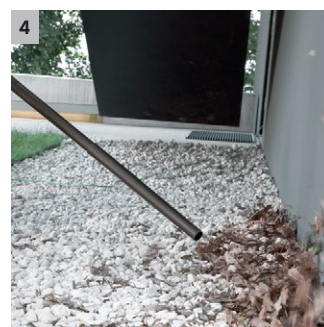

### 3 Odnímatelná rukojeť

- Nabízí možnost nasazení nejrůznějších hubic přímo na sací hadici.
- Pro nejjednodušší sání i ve stísněných podmínkách.

### 4 Praktická funkce fukaru

- Všude tam, kde vysávání není možné, pomůže praktická funkce fukaru.
- Odstraňování nečistot bez námahy např. ze šterkové plochy.