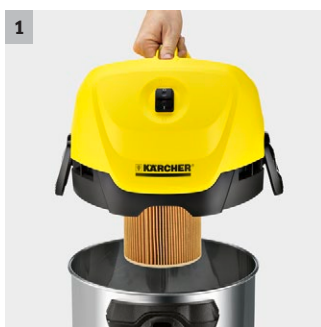

## WD 3 Premium

Víceúčelový vysavač WD 3 Premium na suché i mokré vysávání zaujme super sací silou, robustní nádrží z ušlechtilé oceli, patronovým filtrem a rozšířenou sadou příslušenství.

### 1 Speciální patronový filtr

- Pro mokré a suché vysávání bez výměny filtru.

### 3 Odnímatelná rukojeť

- Nabízí možnost nasazení nejrůznějších hubic přímo na sací hadici.
- Pro nejjednodušší sání i ve stísněných podmínkách.