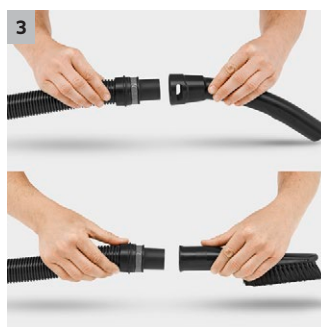

### 3 Odnímatelná rukojeť

- Nabízí možnost nasazení nejrůznějších hubic přímo na sací hadici.
- Pro nejjednodušší sání i ve stísněných podmínkách.