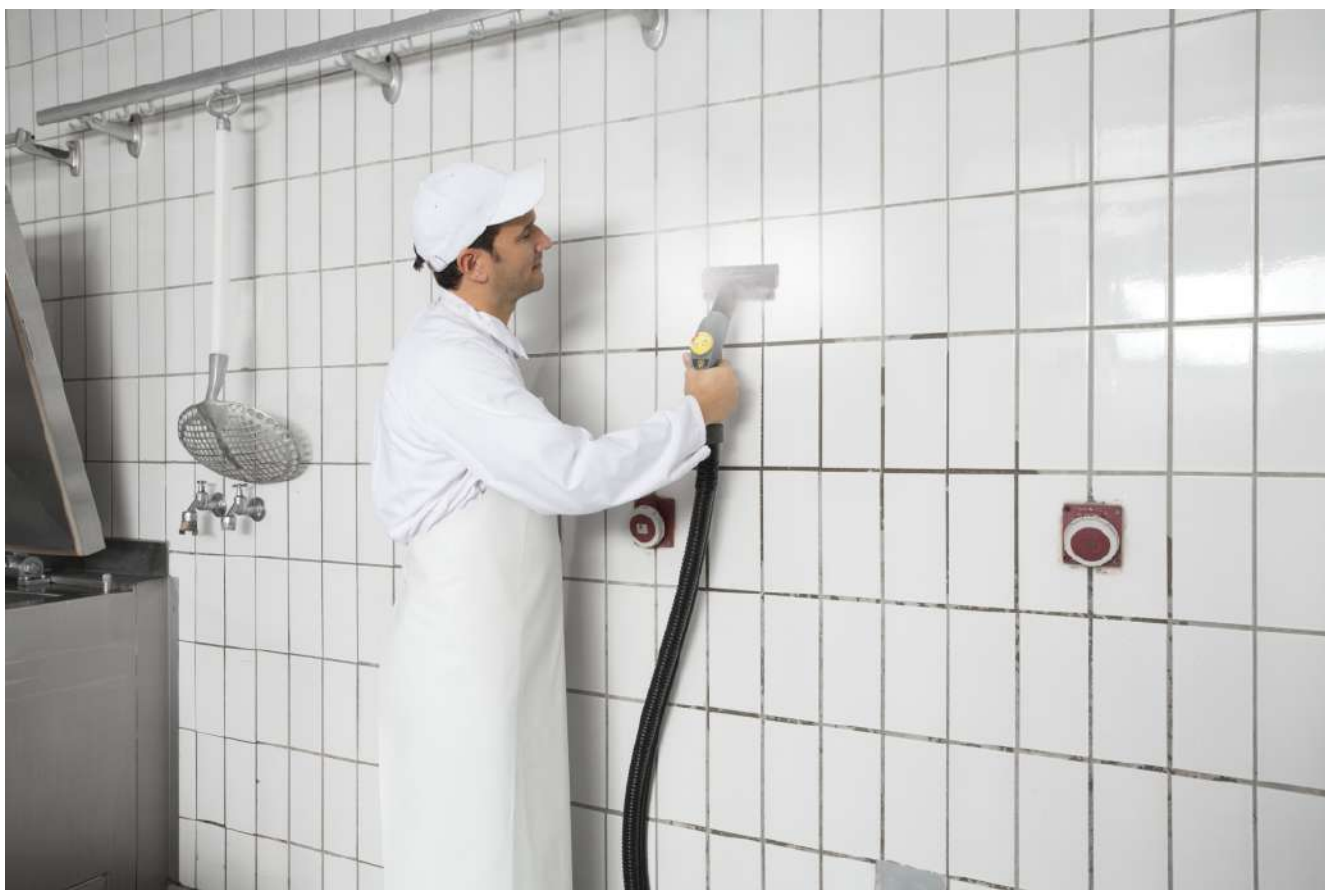

## SGV 8/5

Snadno ovladatelný SGV 8/5 spojuje funkce parního čističe a vysavače pro vysávání mokrých a suchých nečistot. Při tvorbě páry přímo odsává kondenzovanou vodu. S extra čisticími programy.

### Číslo produktu

1.092-010.0

- Přepínač EASY-Operation
- Samočisticí funkce
- Funkce chemie

## Obzvláště uživatelsky přívětivý

- Otočný přepínač pro všechny funkce. Pro jednoduchou a rychlou manipulaci bez zdlouhavého zapracování.
- Názorné symboly na stroji jsou snadno pochopitelné a výrazně zjednodušují jeho obsluhu.

## Pohodlné ovládání funkcí díky inovované rukojeti.

- Časově úsporné, flexibilní, jednoduché a přímé řízení funkcí během použití stroje.
- Nastavení nejdůležitějších funkcí jako ovládání vody/páry a spínač funkce sání.
- Dobře přístupné a uložené proti případné ztrátě. Nosný rám umožňuje snadné vyjímání příslušenství trysek.