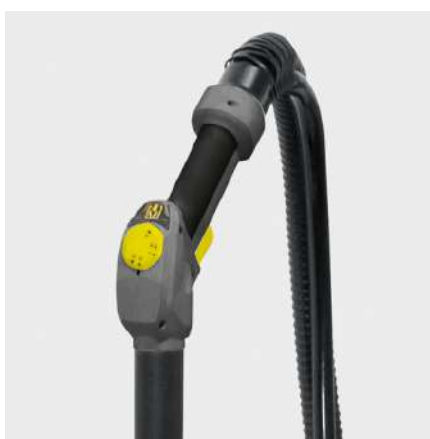

## SGV 8/5

Snadno ovladatelný SGV 8/5 spojuje funkce parního čističe a vysavače pro vysávání mokrých a suchých nečistot. Při tvorbě páry přímo odsává kondenzovanou vodu. S extra čisticími programy.

### Číslo produktu

1.092-010.0

- Přepínač EASY-Operation
- Samočisticí funkce
- Funkce chemie

### Vybavení

Parní sací hadice s rukojetí	■
Parní trubky 2x	■
Podlahová hubice	■
Ruční hubice	■
Materiál nádrže	Plast
Kryt	Ušlechtilá ocel

■ Obsaženo v objemu dodávky.

Tento stroj vyžaduje odborné poradenství/předání.

## Pohodlné ovládání funkcí díky inovované rukojeti.

- Časově úsporné, flexibilní, jednoduché a přímé řízení funkcí během použití stroje.
- Nastavení nejdůležitějších funkcí jako ovládání vody/páry a spínač funkce sání.
- Dobře přístupné a uložené proti případné ztrátě. Nosný rám umožňuje snadné vyjímání příslušenství trysek.