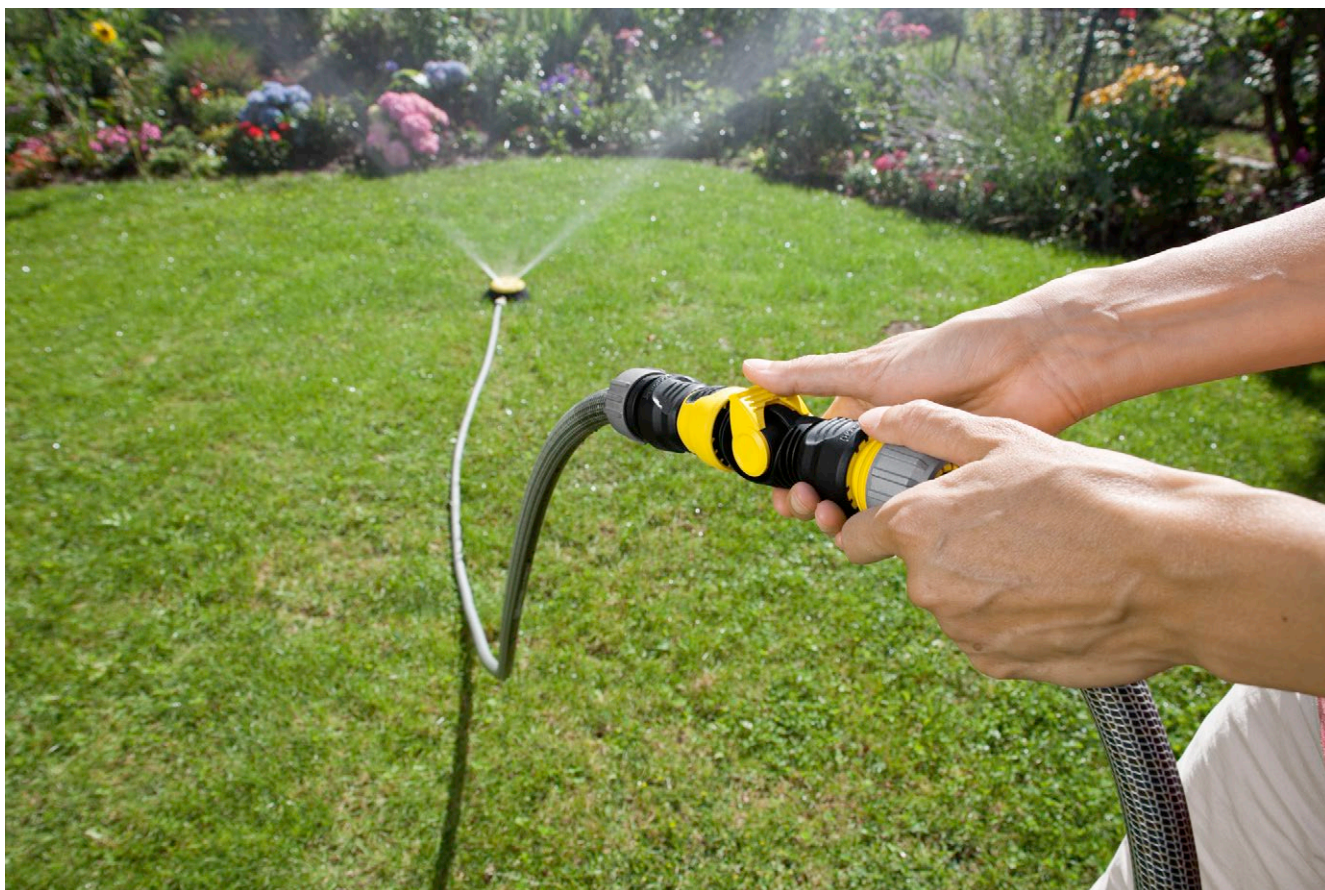

## Regulační ventil

Regulační ventil k umístění mezi hadicí a postřikovač. K plynulé regulaci průtoku vody od 0 do max. Včetně dvoucestné spojky pro spojení dvou hadic.

### 1 Univerzálně použitelná

- Pro všechny běžné zahradní hadice

### Regulační ventil

- Universal use for all standard garden hoses
- K plynulému nastavení průtoku od 0 do max.
- Včetně dvoucestné spojky
- Ke spojení mezi hadicí a postřikovačem nebo 2 hadicemi