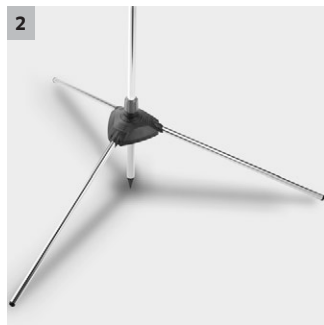

Zahradní sprcha

Řešení 2v1 pro vaši zahradu - osvěžující požitek ze sprchování nebo plnohodnotná zalévací tyč k efektivnímu zavlažování rostlin. Zahradní sprcha se dá rychle sestavit a je velmi skladná.

1 Sestaveno do tří minut

- Montáž bez nářadí

2 S třínožkou a hrotem

- Garantuje stabilitu a robustnost

3 Výškově nastavitelné 1,50 - 2,20 m

- Nastavitelné pro různé velikosti těla.

4 Nastavení průtoku vody jednou rukou a funkce ON/OFF

- Pohodlné používání přístroje

Zahradní sprcha

- Sestaveno do tří minut
- S třínožkou a hrotem
- Výškově nastavitelné 1,50 - 2,20 m
- Odnímatelná sprchovací a zalévací tyč (2v1)
- Široký paprsek
- Nastavení průtoku vody jednou rukou a funkce ON/OFF
- Komfortní možnost uložení úsporná na místo

Technické údaje

Objednací číslo	2.645-181.0	
EAN kód	4039784579903	
Hmotnost	kg	0,98
Hmotnost včetně obalu	kg	1,22
Rozměry (D x Š x V)	mm	735 × 850 × 2130

Vybavení

Kuželový paprsek	-
Mížení	-
Horizontální plochý paprsek	-
Perličkový paprsek	-
Bodový paprsek	-
Sprcha	■
Vertikální plochý paprsek	-