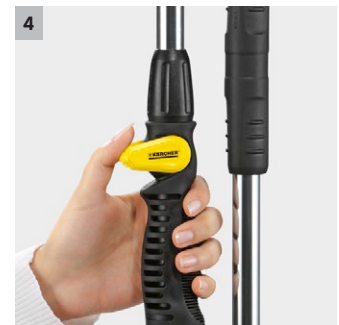

Zahradní sprcha

Řešení 2v1 pro vaši zahradu - osvěžující požitek ze sprchování nebo plnohodnotná zalévací tyč k efektivnímu zavlažování rostlin. Zahradní sprcha se dá rychle sestavit a je velmi skladná.

1 Sestaveno do tří minut

- Montáž bez nářadí

2 S třínožkou a hrotem

- Garantuje stabilitu a robustnost

3 Výškově nastavitelné 1,50 - 2,20 m

- Nastavitelné pro různé velikosti těla.

4 Nastavení průtoku vody jednou rukou a funkce ON/OFF

- Pohodlné používání přístroje

Zahradní sprcha

- Sestaveno do tří minut
- S třínožkou a hrotem
- Výškově nastavitelné 1,50 - 2,20 m
- Odnímatelná sprchovací a zalévací tyč (2v1)
- Široký paprsek
- Nastavení průtoku vody jednou rukou a funkce ON/OFF
- Komfortní možnost uložení úsporná na místo