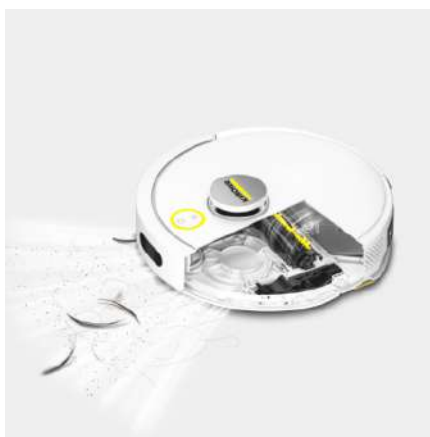

RVC 3 COMFORT EXTRA

Inteligentní RVC 3 Comfort zcela samostatně čistí koberce s nízkým vlasem a tvrdé podlahy, v případě potřeby i mokrým čištěním. Nádobu na prach se automaticky vyprázdňuje prostřednictvím odsávací stanice.

Silný sací výkon

- Díky silnému sacímu výkonu 15 000 Pa lze účinně odstranit většinu druhů nečistot – dokonce i pepřová zrna, arašídý a cereální vločky.
- Pro každý úklidový úkol si můžete vybrat ze čtyř různých režimů sání. Kombinovaný úklidový účinek hlavního a bočního kartáče zajišťuje obzvláště účinné čištění podlahy v celém domě.

Hlavní a boční kartáč bez chlupů

- RVC 3 Comfort má speciální konstrukci držáku kartáčů, která zabraňuje zamotávání vlasů do kartáčů. To snižuje nároky na údržbu pro uživatele.
- Speciálně tvarovaný boční kartáč zabraňuje zamotávání vlasů.
- Speciální struktura hřebenu účinně zabraňuje zamotávání vlasů do hlavního kartáče.

Automatické vyprazdňování prachu

- Automatické vyprazdňování nádoby na prach výrazně prodlužuje dobu autonomního úklidu vysavače RVC 3 Comfort.
- Nádoba na prach robota Comfort nemusí být vyprazdňována ručně, čímž se zabrání kontaktu s prachem a nečistotami.
- Pravidelné vyprazdňování nádoby na prach zajišťuje, že sací výkon vysavače RVC 3 Comfort zůstává trvale vysoký.