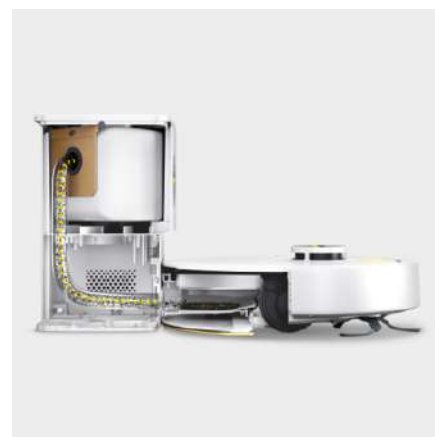

RVC 3 COMFORT EXTRA

Inteligentní RVC 3 Comfort zcela samostatně čistí koberce s nízkým vlasem a tvrdé podlahy, v případě potřeby i mokrým čištěním. Nádobu na prach se automaticky vyprázdňuje prostřednictvím odsávací stanice.

Silný sací výkon

- Díky silnému sacímu výkonu 15 000 Pa lze účinně odstranit většinu druhů nečistot – dokonce i pepřová zrna, arašídý a cereální vločky.
- Pro každý úklidový úkol si můžete vybrat ze čtyř různých režimů sání. Kombinovaný úklidový účinek hlavního a bočního kartáče zajišťuje obzvláště účinné čištění podlahy v celém domě.

Hlavní a boční kartáč bez chlupů

- RVC 3 Comfort má speciální konstrukci držáku kartáčů, která zabraňuje zamotávání vlasů do kartáčů. To snižuje nároky na údržbu pro uživatele.
- Speciálně tvarovaný boční kartáč zabraňuje zamotávání vlasů.
- Speciální struktura hřebenu účinně zabraňuje zamotávání vlasů do hlavního kartáče.

Automatické vyprazdňování prachu

- Automatické vyprazdňování nádoby na prach výrazně prodlužuje dobu autonomního úklidu vysavače RVC 3 Comfort.
- Nádoba na prach robota Comfort nemusí být vyprazdňována ručně, čímž se zabrání kontaktu s prachem a nečistotami.
- Pravidelné vyprazdňování nádoby na prach zajišťuje, že sací výkon vysavače RVC 3 Comfort zůstává trvale vysoký.