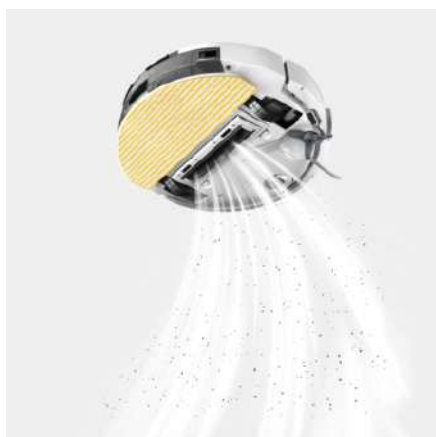

RVC 3 COMFORT EXTRA

Inteligentní RVC 3 Comfort zcela samostatně čistí koberce s nízkým vlasem a tvrdé podlahy, v případě potřeby i mokrým čištěním. Nádobu na prach se automaticky vyprázdňuje prostřednictvím odsávací stanice.

Číslo produktu

1.269-123.0

- LiDAR navigace
- Utěrka pro mokré čištění, senzor koberců
- Samovyprázdňovací stanice, 2x utěrky, 2x boční kartáče, 2x filtry, 4x filtrační sáček

Technické údaje

| | | |
|--|-------------------|-------------------------|
| EAN kód | | 4066529225733 |
| Zařízení na baterii | | 1 |
| Doba nabití baterie | min | 230 |
| Typ baterie | | Lithium-iontová baterie |
| Kapacita baterie | Ah | 2,6 |
| Doba čištění na jedno nabití | min | 130 |
| Plošný výkon (v závislosti na režimu čištění) | m ² /h | 45 |
| Nádoba na odpad 2 v 1 | ml | 240 |
| Nádrž na čerstvou vodu 2 v 1 | ml | 280 |
| Sací výkon | Pa | max. 15000 |
| Hladina akustického výkonu | dB(A) | < 67 |
| Počet fází | Ph | 1 |
| Napětí | V | 100 - 240 |
| Frekvence | Hz | 50 - 60 |
| Barva | | bílý |
| Hmotnost robotického vysavače (včetně stírací jednotky a utěrky) | kg | 2,8 |
| Hmotnost nabíjecí stanice | kg | 1,8 |
| Hmotnost včetně obalu | kg | 7 |
| Výška robotického vysavače | mm | 97 |
| Rozměry nabíjecí stanice | mm | 212 × 167 × 260 |

Silný sací výkon

- Díky silnému sacímu výkonu 15 000 Pa lze účinně odstranit většinu druhů nečistot – dokonce i pepřová zrna, arašídý a cereální vločky.
- Pro každý úklidový úkol si můžete vybrat ze čtyř různých režimů sání. Kombinovaný úklidový účinek hlavního a bočního kartáče zajišťuje obzvláště účinné čištění podlahy v celém domě.

Hlavní a boční kartáč bez chlupů

- RVC 3 Comfort má speciální konstrukci držáku kartáčů, která zabraňuje zamotávání vlasů do kartáčů. To snižuje nároky na údržbu pro uživatele.
- Speciálně tvarovaný boční kartáč zabraňuje zamotávání vlasů.
- Speciální struktura hřebenu účinně zabraňuje zamotávání vlasů do hlavního kartáče.