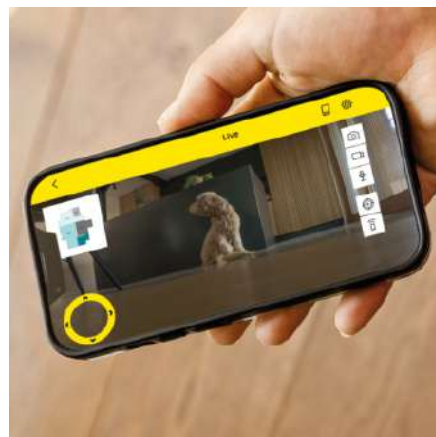

Živá kamera s dálkovým přístupem

- Prostřednictvím aplikace máte kdykoli přístup k živému přenosu z kamery připojené k vašemu zařízení RVF 7 Comfort Extra, takže můžete sledovat svůj domov, i když jste pryč.