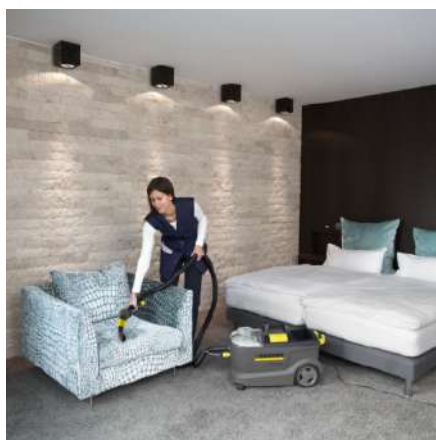

Vynikající výkon čištění

- Vynikající výsledek čištění s viditelným efektem před a po.
- Rychlé schnutí díky velmi vysoké savosti.
- Extrémně jemný a rovnoměrný rozstřík z hubice na čalounění.

Profesionální kvalita: mimořádně robustní a odolný

- Účinné čerpadlo s dlouhou životností.
- Výkonná turbína s vynikajícím výkonem zpětného sání.
- Robustní konstrukce a nárazník chrání stroj před nárazy a úderů.

Praktická hubice na čalounění

- Snadné a přesto důkladné čištění čalounění a čalouněného nábytku.
- Ideální pro čištění interiéru vozidla.
- 110 milimetrů široká tryska pro nasazení do nástříkové/odsávací pistole.