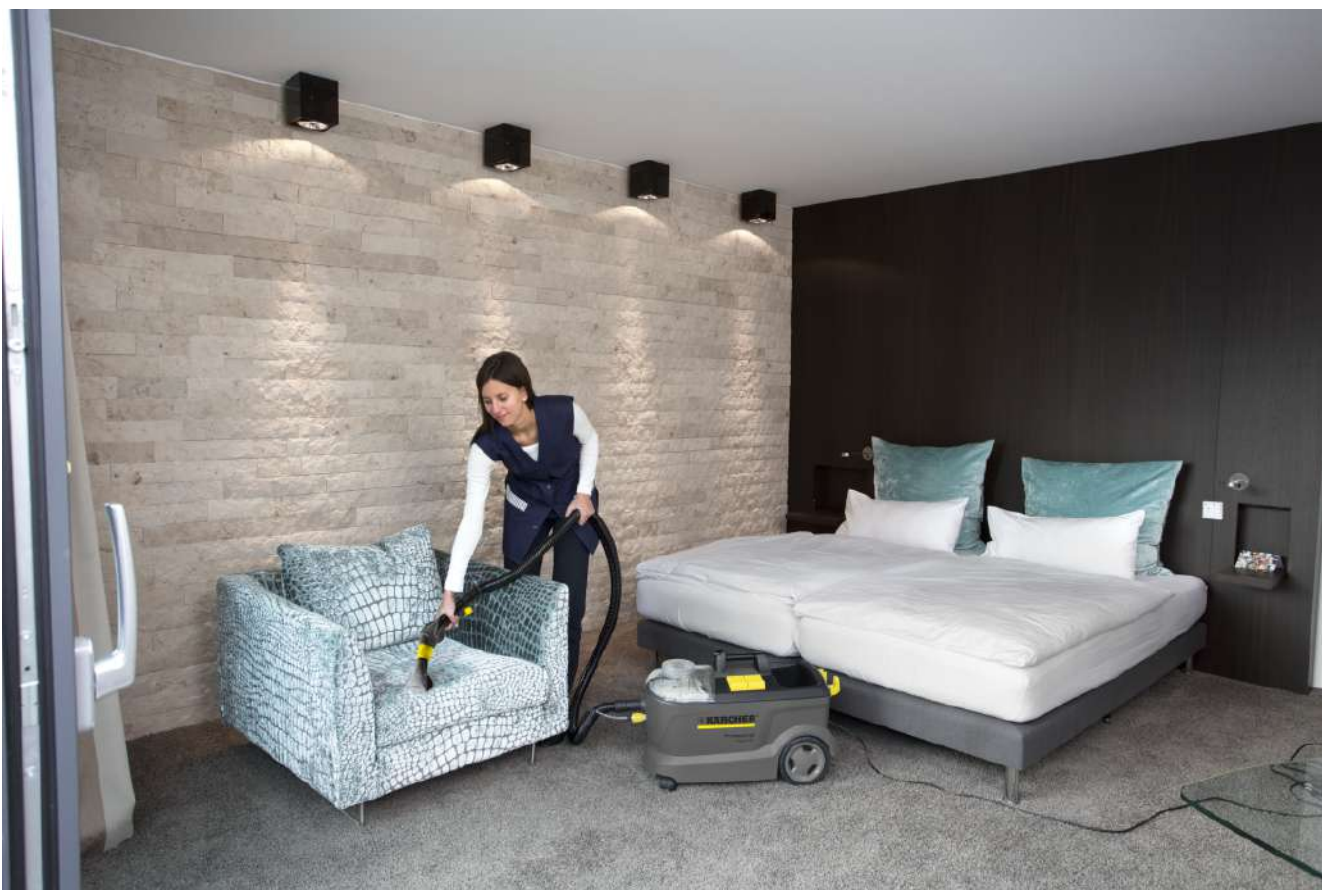

Vynikající výkon čištění

- Vynikající výsledek čištění s viditelným efektem před a po.
- Rychlé schnutí díky velmi vysoké savosti.
- Extrémně jemný a rovnoměrný rozstřík z hubice na čalounění.

Profesionální kvalita: mimořádně robustní a odolný

- Účinné čerpadlo s dlouhou životností.
- Výkonná turbína s vynikajícím výkonem zpětného sání.
- Robustní konstrukce a nárazník chrání stroj před nárazy a úderů.

Praktická hubice na čalounění

- Snadné a přesto důkladné čištění čalounění a čalouněného nábytku.
- Ideální pro čištění interiéru vozidla.
- 110 milimetrů široká tryska pro nasazení do nástříkové/odsávací pistole.