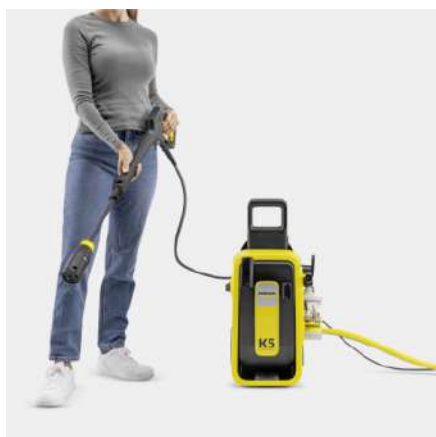

¹ Všechny plastové díly kromě příslušenství. ² Podmínky interního testování: průtok tlakové myčky je 40 % průtoku zahradní hadice, přičemž doba čištění se zkrátí na polovinu. Průtok a skutečná úspora vody a času se liší v závislosti na třídě zařízení, stupni znečištění a umístění.

Chytrý koncept zařízení

- Konstrukce zařízení má uspořádané vstupy a výstupy pro kabely a hadice. To zajišťuje volnost pohybu a pracovní prostor a obecně usnadňuje manipulaci s kabely a hadicemi.
- Správné umístění zařízení s hadicovými a kabelovými přípojkami směrem k zdroji energie a vody výrazně usnadňuje čištění.