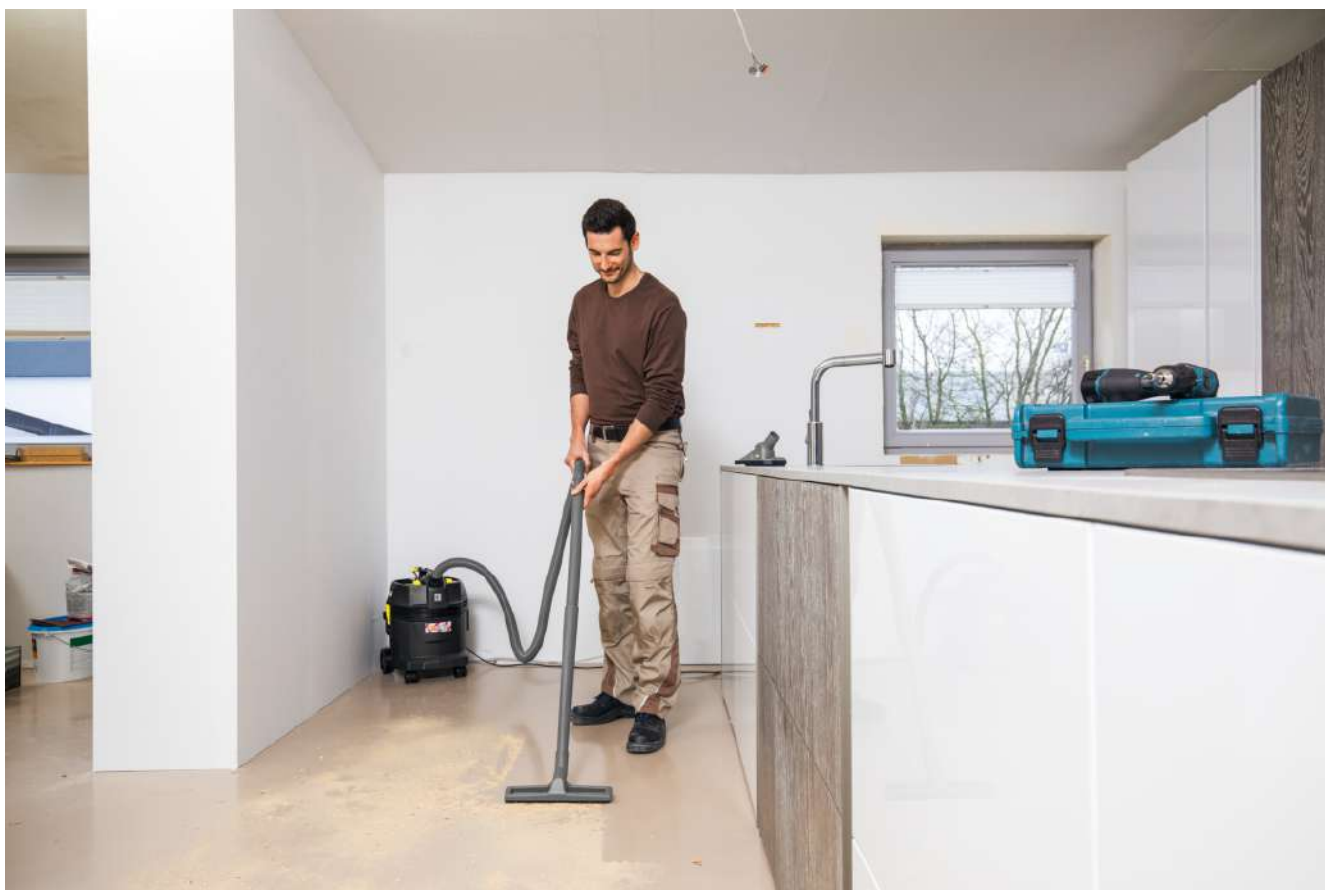

Nízká hmotnost a kompaktní rozměry

- Vysavač lze velmi snadno a pohodlně přepravovat a uložit.