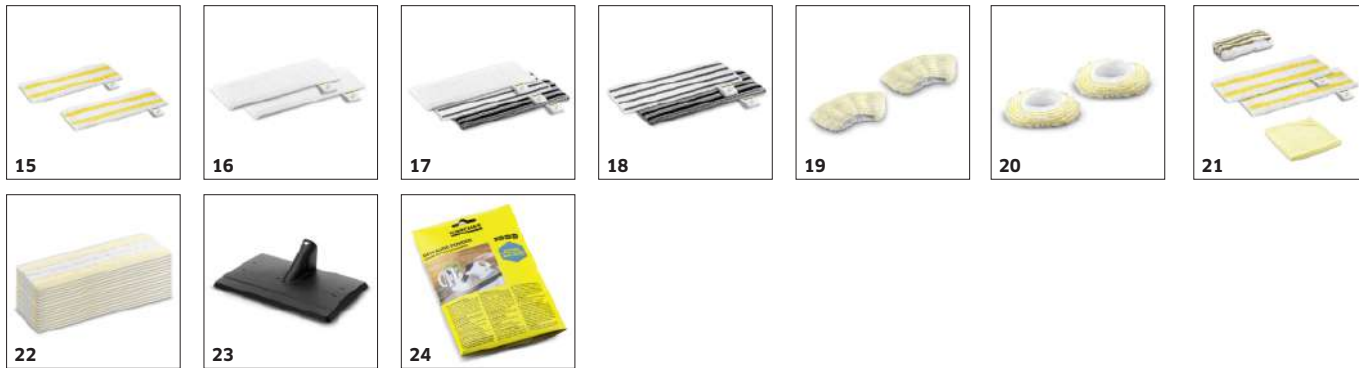

PŘÍSLUŠENSTVÍ K SC 5 EASYFIX IRON PLUG 1.512-660.0

		Číslo produktu		
PARNÍ ČISTIČE / PARNÍ VYSAVAČE / ŽEHLICÍ STANICE				
Sady utěrek				
Sada utěrek na podlahu Universal EasyFix	15	2.863-339.0	Univerzální utěrky na čištění podlah z vysoce kvalitních jemných vláken jsou ideální pro odstraňování odolných nečistot parním čističem. Díky systému háčků a smyček nedochází při výměně utěrky ke kontaktu se špinou.	☐
Sada utěrek na podlahu Sensitive EasyFix	16	2.863-340.0	Sada hadříků na čištění podlah Sensitive EasyFix se dvěma vysoce kvalitními, měkkými hadříky na čištění podlah je ideální pro šetrné čištění citlivých, utěsněných podlah.	☐
Všestranná sada utěrek na podlahu EasyFix	17	2.863-341.0	Univerzální sada utěrek na čištění podlah EasyFix - ideální na jakoukoli nečistotu a na jakoukoli podlahu, od choulolistivých, utěsněných podlah až po odolnou špinu na dlaždicích.	☐
Sada utěrek na podlahu Power EasyFix	18	2.863-342.0	Dvě utěrky na čištění podlah pro důkladné a hygienické čištění tvrdých podlah se středně silným až silným znečištěním.	☐
Sada utěrek - ruční tryska	19	2.863-344.0	Sada obsahuje dvě utěrky pro ruční trysku. Utěrky jsou vyrobeny z prvotřídního mikrovlákna - uvolňují a zachycují ještě více nečistot.	☐
Sada utěrek - kulatý kartáč	20	2.863-345.0	Dva přémiové návleky z mikrovlákna na velký kulatý kartáč pro lepší odstranění nečistot a oslnivé výsledky při použití velkého kulatého kartáče.	☐
Starter set - utěrky SC	21	2.863-346.0	Vysoce kvalitní startovací sada utěrek pro parní čištění obsahuje dvě univerzální utěrky na čištění podlah, brusný kryt pro ruční trysku a leštící utěrku.	☐
SC jednorázové utěrky na podlahu EasyFix	22	2.863-299.0	Vytřít a vyhodit. Důkladné a hygienicky čisté uklízení jednoduše a snadno vám zajistí sada 15 jednorázových násad pro podlahový systém EasyFix.	☐
Ostatní				
Odstraňovač tapet	23	2.863-062.0	Váš parní čistič se může ve vteřině změnit také v účinný odstraňovač tapet a zbytků lepidla. Vy si jen užijete dekorování svého domova, kdy jen si zamanete.	☐
ODVÁPŇOVAČ				
Prášek pro odstranění vodního kamene, 6x17g	24	6.296-193.0	Účinně zbavuje parní čističe a jiné teplovodní přístroje jako například rychlovárné konvice nebo kávovary vápenných usazenin - pro dlouhou životnost a nízkou spotřebu energie.	☐

☐ Volitelné příslušenství   ☐ Čisticí prostředky