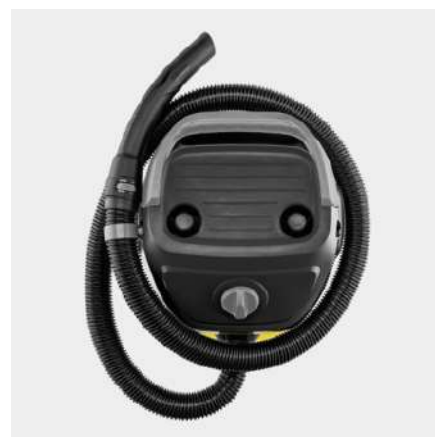

Uložení sací hadice na hlavě zařízení

- Sací hadici lze prostorově úsporně skladovat zavěšením na hlavu přístroje.
- Intuitivní zabezpečovací mechanismy pro leváky i praváky.