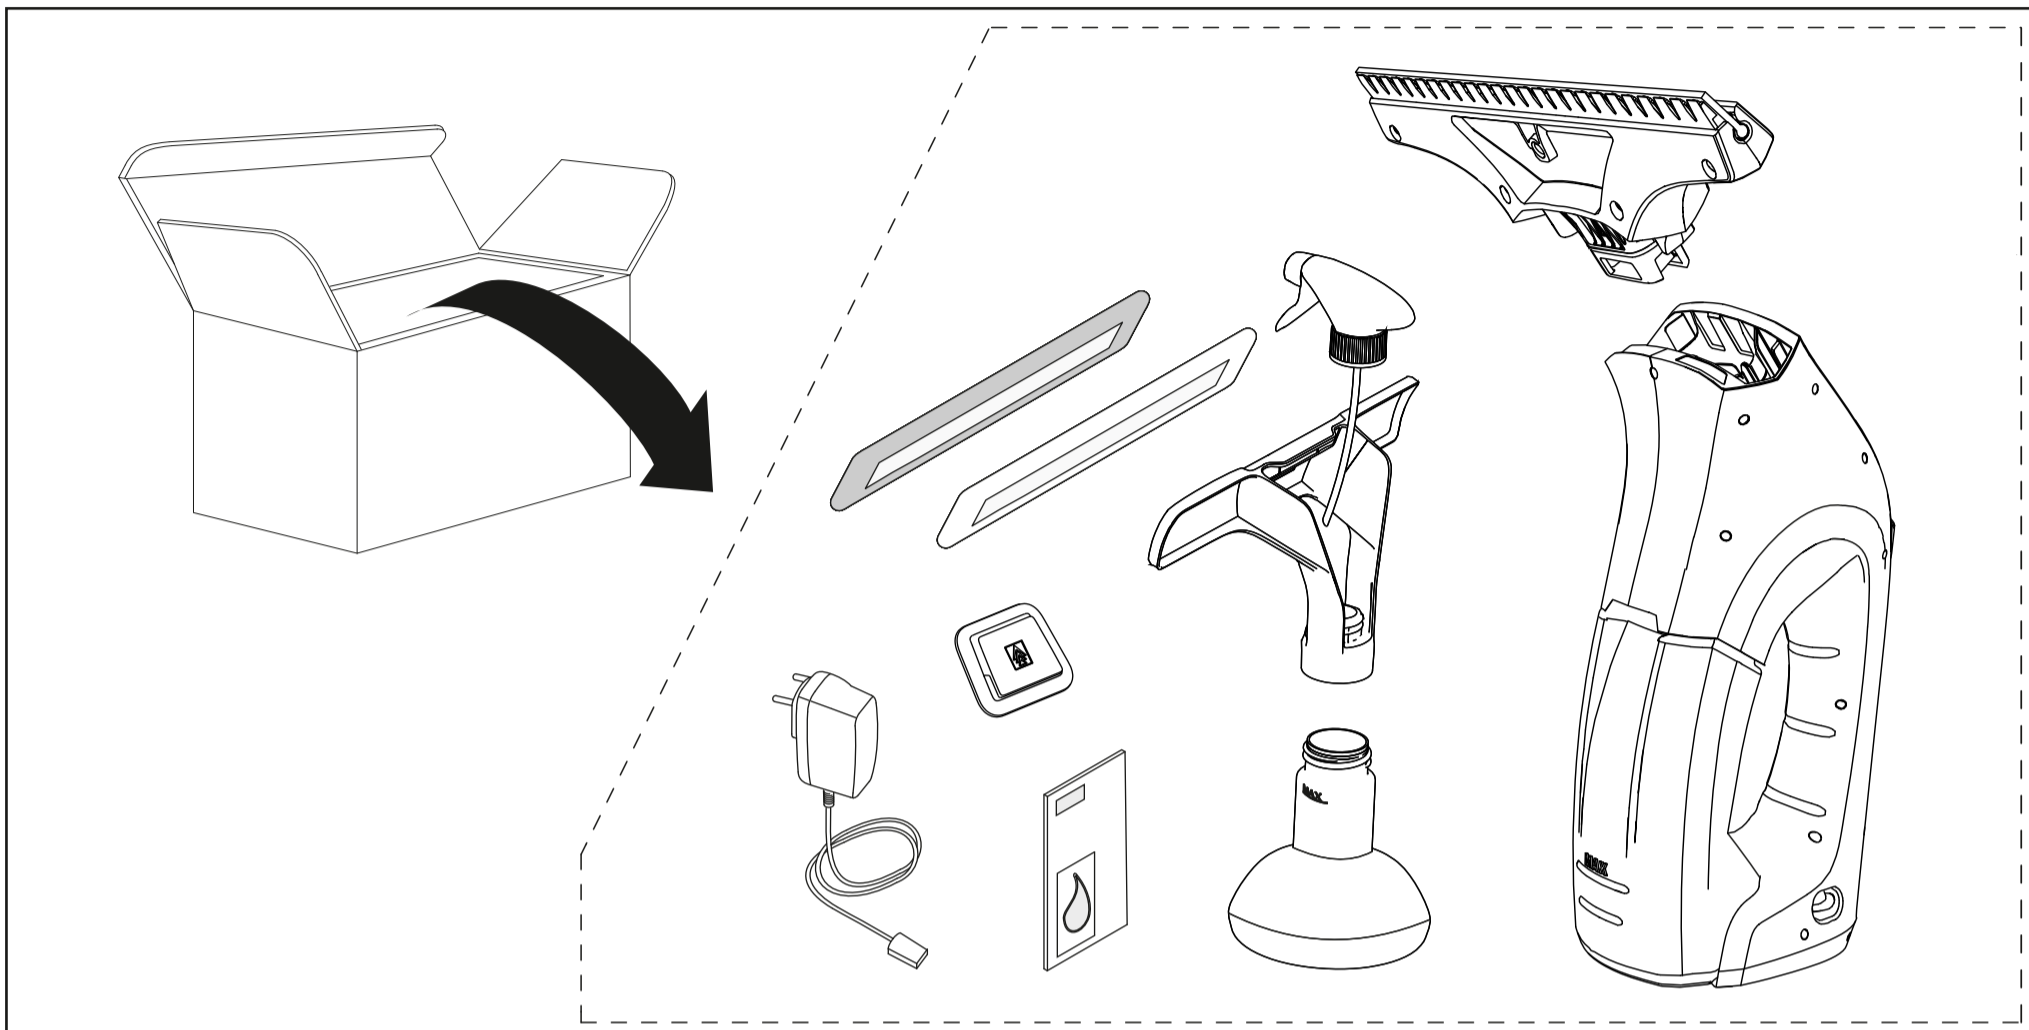

WV 1 Premium

 Li-Ion	<table border="1"><tr><td>3,6 V</td></tr><tr><td>3,7 V</td></tr></table>	3,6 V	3,7 V		<table border="1"><tr><td>IPX4</td></tr></table>	IPX4		<table border="1"><tr><td>0,5 kg</td></tr></table>	0,5 kg
3,6 V									
3,7 V									
IPX4									
0,5 kg									
	<table border="1"><tr><td>10 W</td></tr></table>	10 W		<table border="1"><tr><td>100 ml</td></tr></table>	100 ml		<table border="1"><tr><td>150 min</td></tr></table>	150 min	
10 W									
100 ml									
150 min									
	<table border="1"><tr><td>5,5 V</td></tr><tr><td>600 mA</td></tr></table>	5,5 V	600 mA		<table border="1"><tr><td>51 db(A)</td></tr></table>	51 db(A)		<table border="1"><tr><td>25 min</td></tr></table>	25 min
5,5 V									
600 mA									
51 db(A)									
25 min									