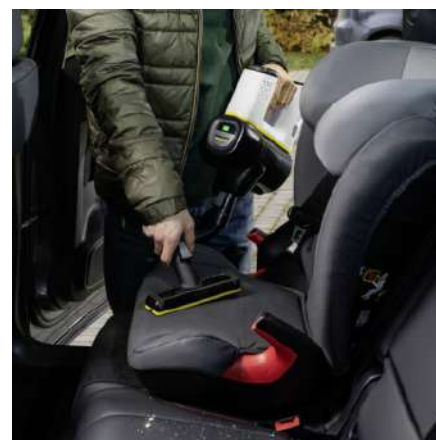

Další příslušenství zejména pro čištění interiérů automobilů

- LED štěrbinová hubice, která pomáhá lokalizovat nečistoty v tmavých koutech.
- Dlouhá, flexibilní štěrbinová hubice a flexibilní prodlužovací hadice pro snadné dosažení všech povrchů v autě.
- Velká hubice na čalounění pro rychlé a důkladné čištění autosedaček.