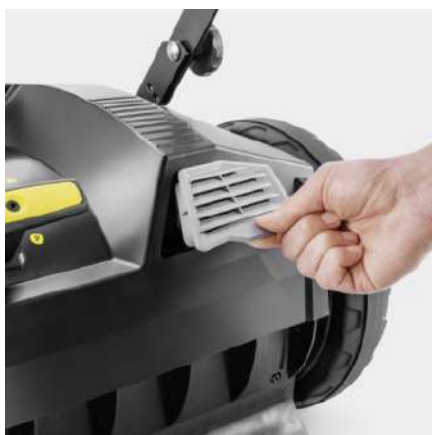

KM 70/20 C

Zametání s nízkou prašností uvnitř i venku: flexibilní ručně vedený zametací stroj KM 70/20 C dosahuje optimálních výsledků čištění díky filtru, zametacímu válci a bočnímu kartáči.

Číslo produktu

Vybavení

Filtr na jemný prach	■
Zametací pohon ruční	■
Hlavní zametací válec nastavitelný	■
Madlo, sklopné	■
Princip smetáčku a lopatky	■
Venkovní provoz	■
Vnitřní provoz	■

■ Obsaženo v objemu dodávky.

Válec a boční kartáče plynule nastavitelné

- Nastavitelný přítlak pro optimální výsledky zametání.
- Nastavení přítlaku snižuje opotřebení zametacího válce.
- Pro ochranu štětín lze zametací válec a boční kartáč zcela odlehčit.

Prachový filtr

- Prachový filtr čistí odváděný vzduch a zabraňuje vylétávání prachu během zametání.
- Filtrační systém je snadno přístupný, filtr se tak může rychle vyměnit.