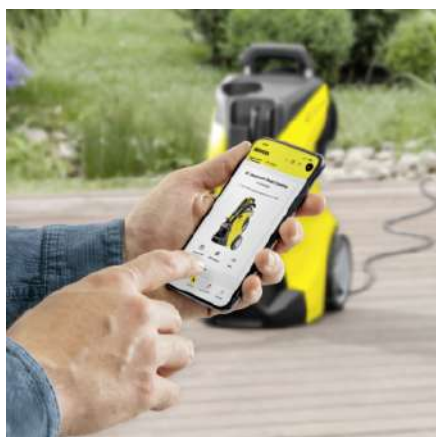

Připojení Bluetooth pro mobilní aplikaci Kärcher Home & Garden

- Mobilní aplikace Kärcher Home & Garden z vás udělá odborníka na čištění.
- Využijte všech našich odborných znalostí Kärcher k dosažení dokonalých výsledků čištění.
- Aplikace přenáší optimální tlak do tlakové myčky přes Bluetooth.