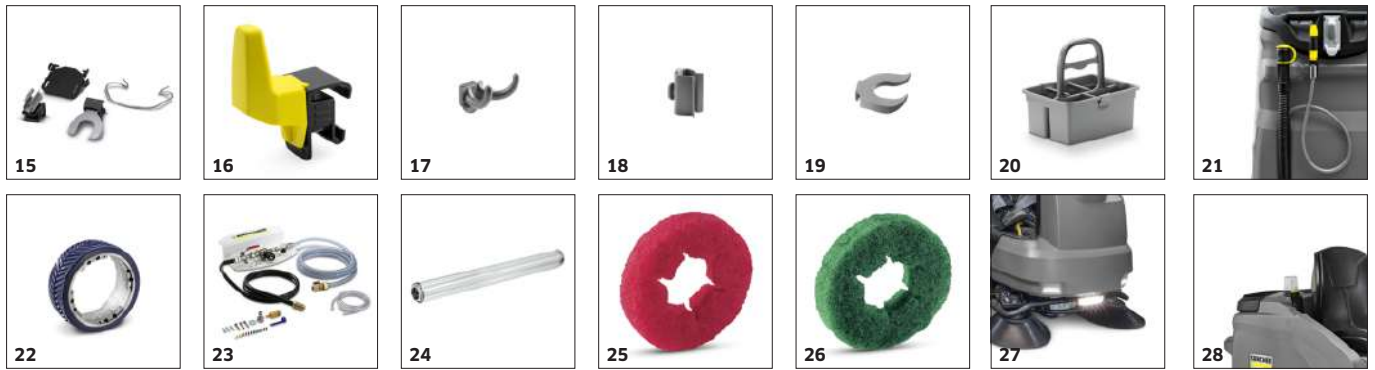

PŘÍSLUŠENSTVÍ K B 150 R BC +R85 1.246-043.0

		Číslo produktu		
OSTATNÍ PŘÍSLUŠENSTVÍ BR / BD				
Příslušenství k Home Base				
Sada Home Base držák mopu	15	4.035-514.0	Upevnění pro mop na zařízení	☐
Sada univerzálních háků	16	4.070-075.0	Sada háků a adaptéru k upevnění kolejnice Home Base na podlahových mycích strojích s odsáváním Kärcher. Ideální pro umístění hadic na stroji nenáročné na místo.	☐
Dvojitý hák	17	6.980-077.0	Dvojitý háček pro uchycení pytlů na odpadky, papírové tašky apod. na stroji. Pouze ve spojení s adaptérem Homebase 5.035-488.0.	☐
Držák šedý	18	6.980-078.0	Svorka na mop k uchycení mopu na stroji. Pouze ve spojení s adaptérem Homebase 5.035-488.0.	☐
Držák láhve	19	6.980-080.0	Vhodný pro transport láhve s rozprašovačem - pouze ve spojení s adaptérem Home-Base 5.035-488.0.	☐
Sada Home base Box	20	4.035-406.0	Home base Box nabízí dostatek prostoru pro bezpečné upevnění tří lahví s čisticími přípravky, hadrů, utěrek, stěrek, náhradních odpadkových pytlů, pracovních rukavic atd.	☐
Manuální systém oplachu	21	4.035-515.0	Umožňuje vypláchnutí nádrže za použití čisté vody na stroji. Včetně hadice, vstříkovací trysky a držáku hadice.	☐
Kola/pneumatiky				
Přední pneu, trakce	22	6.435-810.0	Kombinace vynikající směsi pro výrobu pneumatik a V profilu těchto pneumatik předních kol odolných vůči oleji zvyšuje stoupavost a velmi dobré vlastnosti přilnavosti na klzkých podlahách.	☐
Pomůcky pro dávkování				
Jednotka pro dávkování čisticích prostředků DS 3	23	2.641-811.0	Možnost připojení přímo k přívodu vody, voda se s čisticím prostředkem plní do nádrže na čistou vodu v přednastaveném poměru. Také ve spojení s plnicím systémem (nástavbová sada).	☐
VÁLCOVÉ PADY/HŘÍDEL NA VÁLCOVÉ PADY				
Hřídel na válcové pady				
Hřídel na válcové pady, 800 mm, 800 mm	24	4.762-628.0	Hliníková hřídel pro upnutí válcových padů nebo válce z mikrovláken.	☐
Válcové pady				
Válcový pad, střední, červený	25	6.369-456.0	Červená standardní válcový pada pro udržovací čištění podlahových krytin bez struktury.	☐
Válcový pad, tvrdý, zelený	26	6.369-455.0	Zelený abrazivní válcový pad pro hloubkové čištění a odstraňování lepkavých nečistot z podlahových krytin bez struktury.	☐
NÁSTAVBOVÉ SADY				
Nástavbová sada osvětlení/RKL				
Osvětlení doplňkové sady	27	2.034-001.0	Pracovní světlo pro zvýšení bezpečnosti při práci. S předním a bočním osvětlením na hlavě kartáče.	☐
Majáček	28	4.035-516.0	Zvyší bezpečnost v pracovním prostředí.	☐

■ Obsaženo v objemu dodávky. □ Volitelné příslušenství