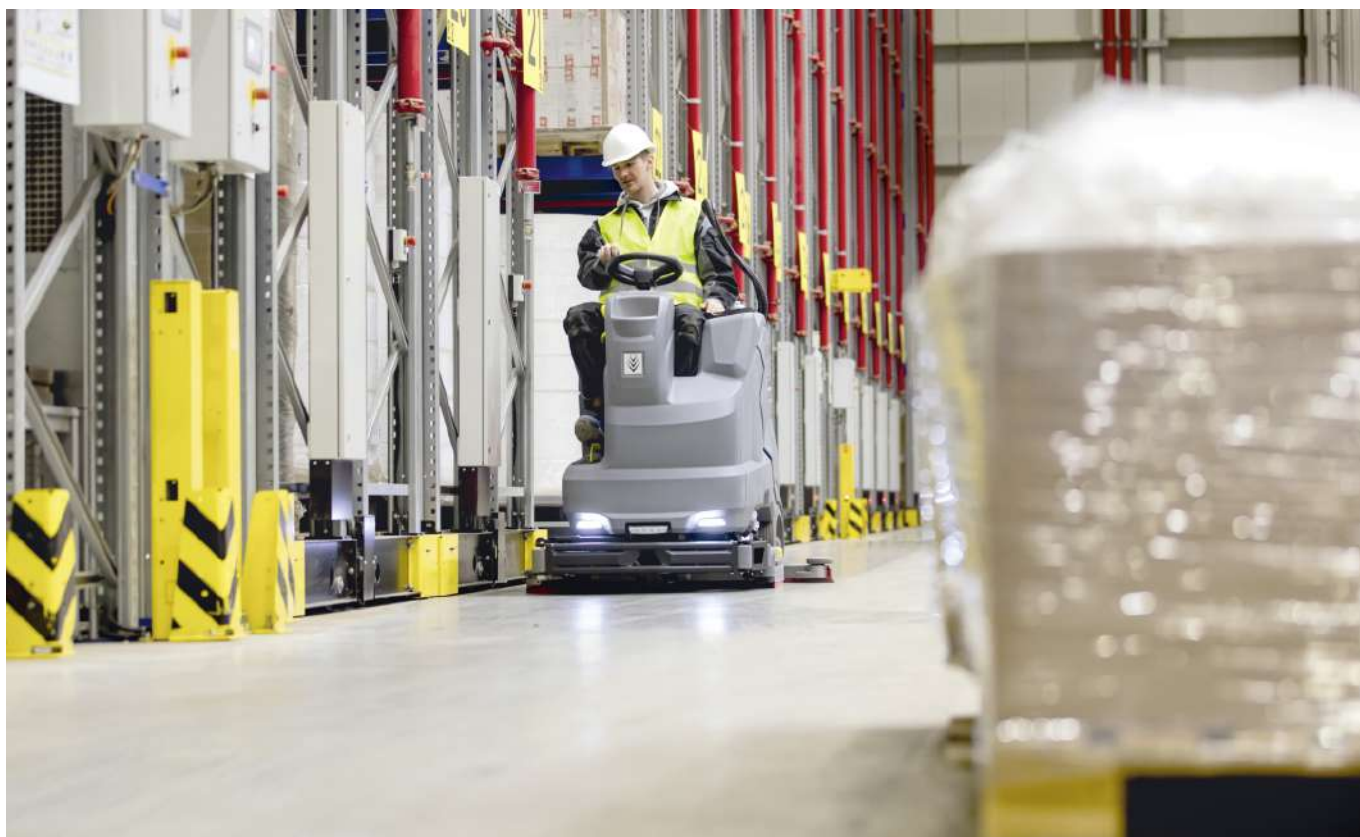

ROLLER
BRUSH HEAD

KIK

AUTOFILL

EASY-Operation

Číslo produktu

1.246-043.0

Technické údaje

EAN kód		4054278893808
Druh pohonu		Baterie
Pracovní šířka kartáčů	mm	850
Pracovní šířka sání	mm	1180
Nádrž čistá/spíná voda	l	150 / 150
Baterie	V	36
Výdrž baterie	h	max. 5
Napájecí zdroj pro nabíječku baterií	V / Hz	100 - 240 / 50 - 60
Počet otáček kartáčů	rpm	600 - 1300
Přítlak kartáčů		560
Spotřeba vody	l/min	max. 7
Hladina hluku	dB(A)	61
Maximální povolená hmotnost	kg	957
Rozměry (D × Š × V)	mm	1700 × 909 × 1420

■ Obsaženo v objemu dodávky.

Tento stroj vyžaduje odborné poradenství/předání.

Robustní sací lišta z hliníkové litiny

- Se sacími stěrkami Linatex® s dlouhou životností a odolností proti přetržení pro vynikající výsledky odsávání.
- Rychlá a snadná výměna sacích stěrek.
- Při kontaktu se stěnou se vychýlí a zamezí tak poškozením.

Kartáčová hlava s válcovými kartáči s integrovanou zemetací jednotkou

- Z robustní hliníkové litiny s velkými vodicími kolečky
- Úspora času díky integrovanému předzametání hrubých nečistot
- Tichý chod a provoz pro používání v prostorách citlivých na hluk