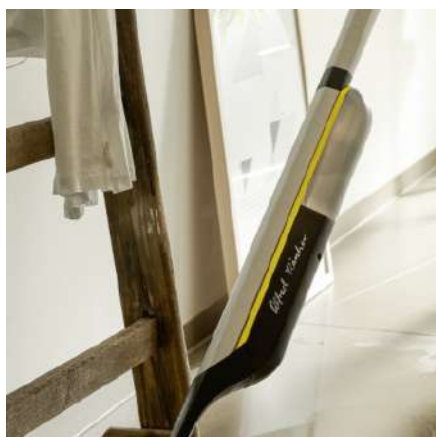

Výhody řady Signature Line

- Podpis zakladatele společnosti Alfreda Kärchera označuje výrobek jako nejlepší zařízení Kärcher ve své kategorii. Mezi další exkluzivní výhody patří podpora aplikací a prodloužená záruka.