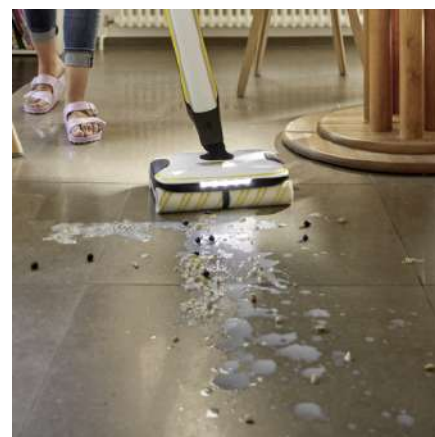

## Podlahová hlava s integrovanými LED diodami

- Pro osvětlení prostor pod nábytkem nebo v tmavých výklencích a rozích.