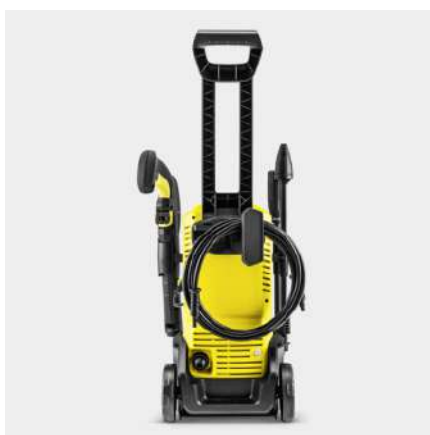

K 3

Na tlakovou myčku K 3 se můžete vždy spolehnout: Tento spolehlivý pomocník se hodí na lehké znečištění menších zahradních ploch a teras, zahradního nábytku, automobilů atd.

Číslo produktu

1.676-350.0

- Integrovaný mechanismus pro přisávání chemie
- Praktické uložení hadice a příslušenství

Technické údaje

EAN kód		4054278912493
Druh proudu	Ph / V / Hz	1 / 220 - 240 / 50 - 60
Tlak	bar / MPa	20 - max. 120 / 2 - max. 12
Průtok	l/h	max. 380
Plošný výkon	m ² /h	25
Teplota přívodní vody	°C	max. 40
Příkon	kW	1,6
Přípojovací kabel	m	5
Hmotnost bez příslušenství	kg	4,3
Hmotnost včetně obalu	kg	6,3
Rozměry (D × Š × V)	mm	242 × 285 × 805

Vybavení

Vysokotlaká pistole	G 120 Q
Tryska Vario Power Jet	■
Rotační tryska	■
Vysokotlaká hadice	m 6
Quick Connect na straně přístroje	■
Dávkování čistícího prostředku prostřednictvím integrovaného vodního filtru pro ochranu čerpadla čistící před nečistotami	Nasávací hadička
Adaptér připojení k zahradní hadici A3/4"	■

■ Obsaženo v objemu dodávky.

Integrovaná sací hadice na prací prostředky

- Pohodlné a snadné použití čistících prostředků.
- Čistící prostředky Kärcher (k dispozici jako volitelné příslušenství) nejen chrání a pečují o čistěný povrch, ale přinášejí účinnější a trvanlivější výsledky.