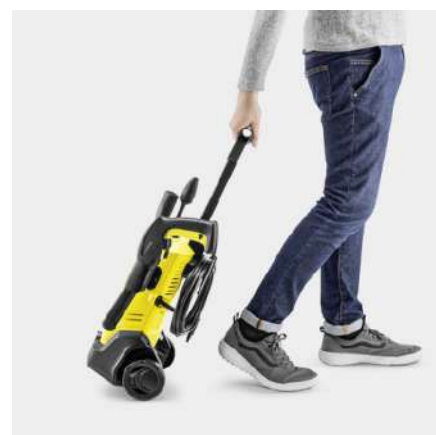

Vybavení

Vysokotlaká pistole	G 120 Q
Tryska Vario Power Jet	■
Rotační tryska	■
Vysokotlaká hadice	m 6
Quick Connect na straně přístroje	■
Dávkování čistícího prostředku prostřednictvím integrovaného vodního filtru pro ochranu čerpadla čistící před nečistotami	Nasávací hadička
Adaptér připojení k zahradní hadici A3/4"	■

■ Obsaženo v objemu dodávky.

Integrovaná sací hadice na prací prostředky

- Pohodlné a snadné použití čistících prostředků.
- Čistící prostředky Kärcher (k dispozici jako volitelné příslušenství) nejen chrání a pečují o čistěný povrch, ale přinášejí účinnější a trvanlivější výsledky.

Čistě uklizeno

- Hadice, stříkáč, spouštěcí pistole a kabely můžete skladovat přehledně a s úsporou místa.

Velká kola

- Pro bezpečnou a komfortní přepravu i na nerovném terénu jako např. zahradních cestách.
- Snadná ovladatelnost.