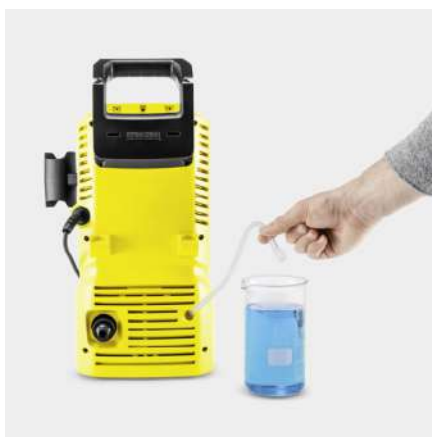

Integrovaná sací hadice na prací prostředky

- Pohodlné a snadné použití čistících prostředků.
- Čistící prostředky Kärcher (k dispozici jako volitelné příslušenství) nejen chrání a pečují o čištěný povrch, ale přinášejí účinnější a trvanlivější výsledky.