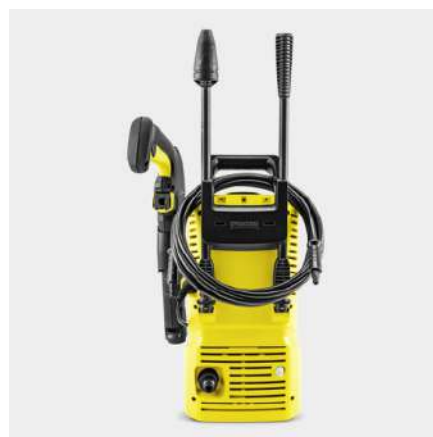

Čistě uklizeno

- Hadice, pracovní nástavce a pistole lze uložit bez problémů a s úsporou místa.