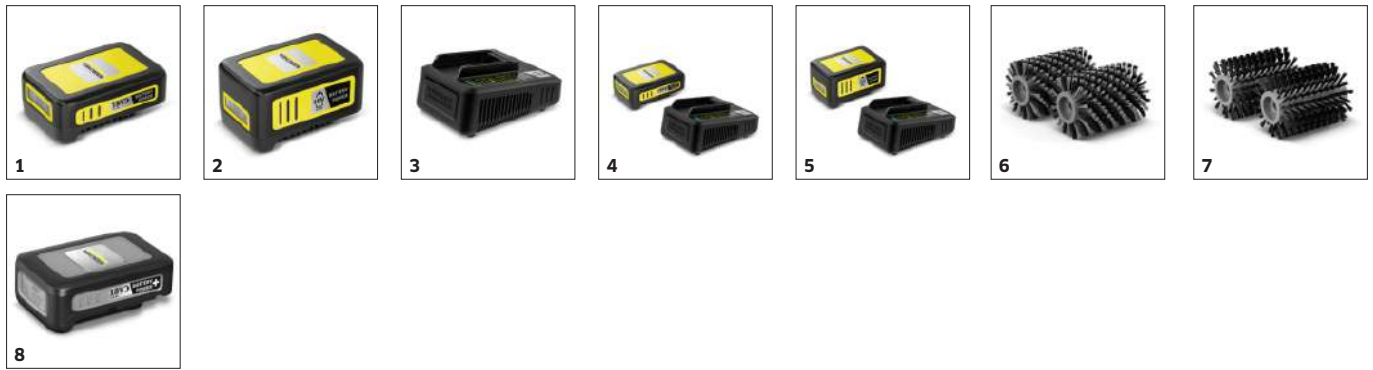

PŘÍSLUŠENSTVÍ K PCL 3-18 BATTERY SET 1.644-011.0

		Číslo produktu		
BATERIE				
Baterie 18V / 2,5Ah	1	2.445-034.0	18V / 2,5 Ah výměnná baterie s inovativní technologií Real Time Technology s LCD displayem a zobrazením stavu baterie. Vhodné k využití ve všech zařízeních s bateriovou platformou Kärcher 18 V.	☒
Baterie 18V / 5,0 Ah	2	2.445-035.0	18V / 5,0 Ah výměnná baterie s inovativní technologií Real Time Technology s LCD displayem a zobrazením stavu baterie. Vhodné k využití ve všech zařízeních s bateriovou platformou Kärcher 18 V.	☐
NABÍJEČKY				
Rychlonabíječka 18 V	3	2.445-032.0	Rychlonabíječka nabije Kärcher baterii 18 V / 2,5 Ah na 80 % kapacity za pouhých 44 minut. Lze ji použít na všechny baterie Kärcher s 18 V platformou.	☒
STARTERKIT BATERIE A NABÍJEČKA				
Starter kit Battery Power 18/25	4	2.445-062.0	Starter Kit Battery Power 18/25 vč. výměnitelné baterie 18 V / 2,5 Ah Battery Power s inovativní Real Time Technology a 18V rychlonabíječkou. Pro všechna zařízení na platformě Kärcher 18 V.	☐
Starter kit Battery Power 18/50	5	2.445-063.0	Vč. výměnitelné baterie 18 V / 5,0 Ah Battery Power a 18V rychlonabíječky: Starter Kit Battery Power 18/50 pro použití ve všech zařízeních bateriové platformy Kärcher 18 V.	☐
ČISTIČ TERAS				
Roller brushes wooden surface PCL 3-18	6	2.644-339.0		☒
Roller brushes stone surfaces PCL 3-18	7	2.644-340.0		☐
BATERIE				
Battery Power+ 18/30	8	2.445-042.0	S technologií Real Time zobrazovanou na displeji LCD: velmi výkonná lithium-iontová baterie Power+ 18 V. Dlouhá doba provozu díky kapacitě 3,0 Ah. S kontrolou napětí a krytím IPX5.	☐

■ Obsaženo v objemu dodávky. ☐ Volitelné příslušenství ☐ Čistící prostředky