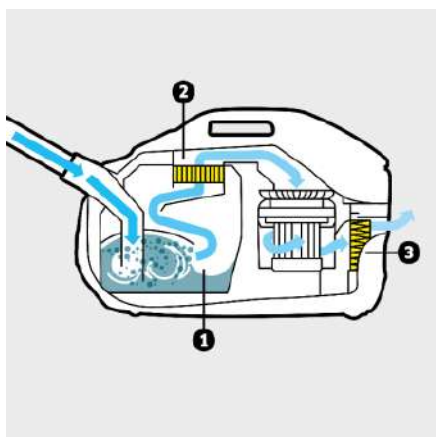

Vícestupňový filtrační systém sestávající z inovativního vodního filtru, vymývatelného mezifiltru a filtru HEPA 13

- Filtruje 99,95 % prachu ze vzduchu.
- Stará se o čerstvý a čistý vzduch a příjemné klima v místnosti.
- Vhodný pro alergiky.