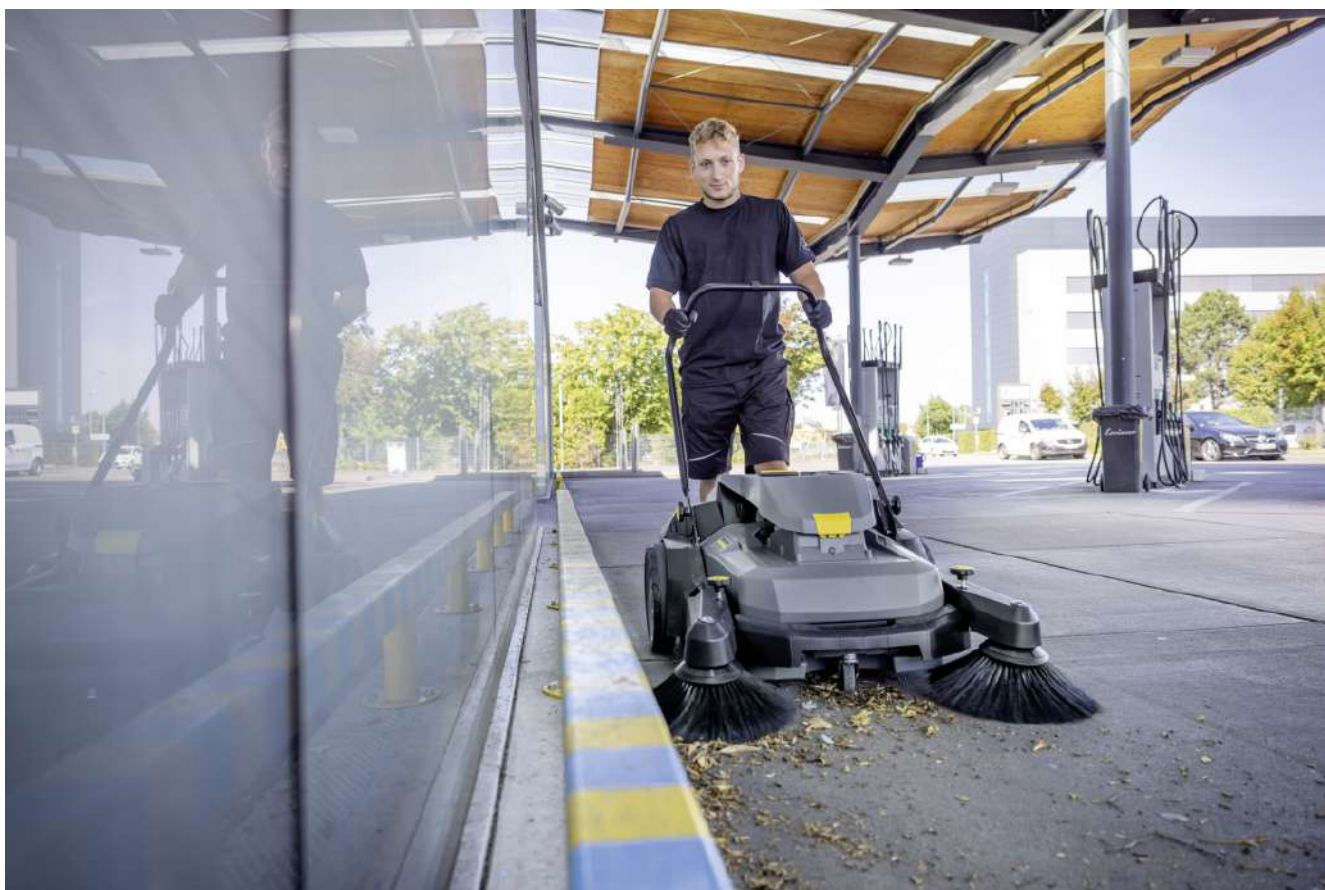

Vyměnitelná lithium-iontová baterie

- Doba provozu na baterie lze zvolit podle čištěné plochy.
- Rychlé a průběžné dobíjení pro delší provozní dobu a vyšší produktivitu.
- Zobrazuje zbývající dobu provozu baterie při zemetání.