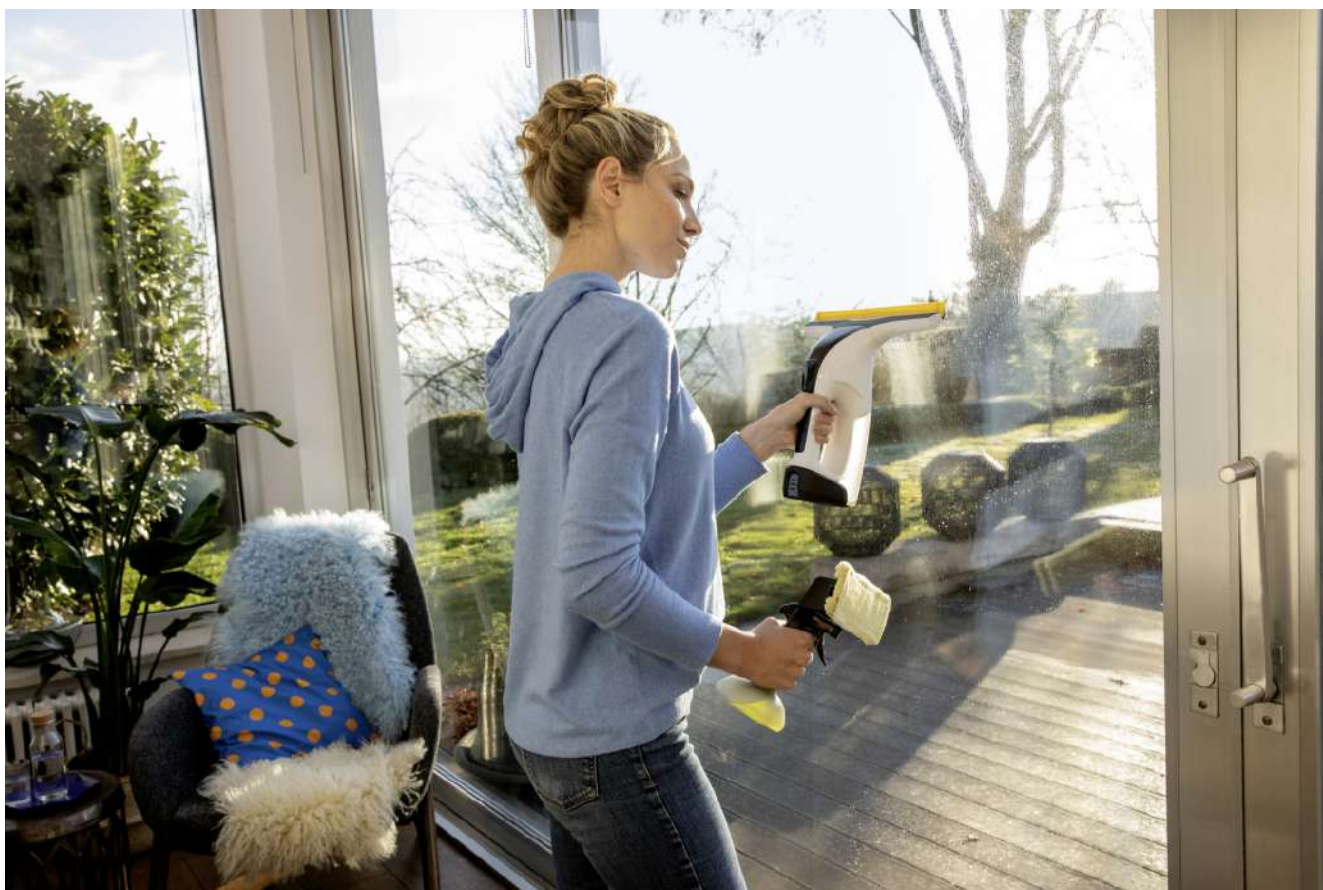

Výměnitelná baterie Kärcher Battery Power 4V je k dispozici jako samostatné příslušenství

- Maximální flexibilita a prodloužená doba provozu díky přídavné baterii.
- Dlouhá životnost, bezpečnost a výkon díky lithium-iontovým článkům.
- Kompatibilní se všemi zařízeními Kärcher Battery Power 4 V.

Stěrka s technologií tekutého silikonu

- Díky inovativní dlouhé čisticí stěrce je čištění ještě flexibilnější.

LED indikátor doby provozu

- 3 LED světla indikují aktuální stav nabíjení zařízení.