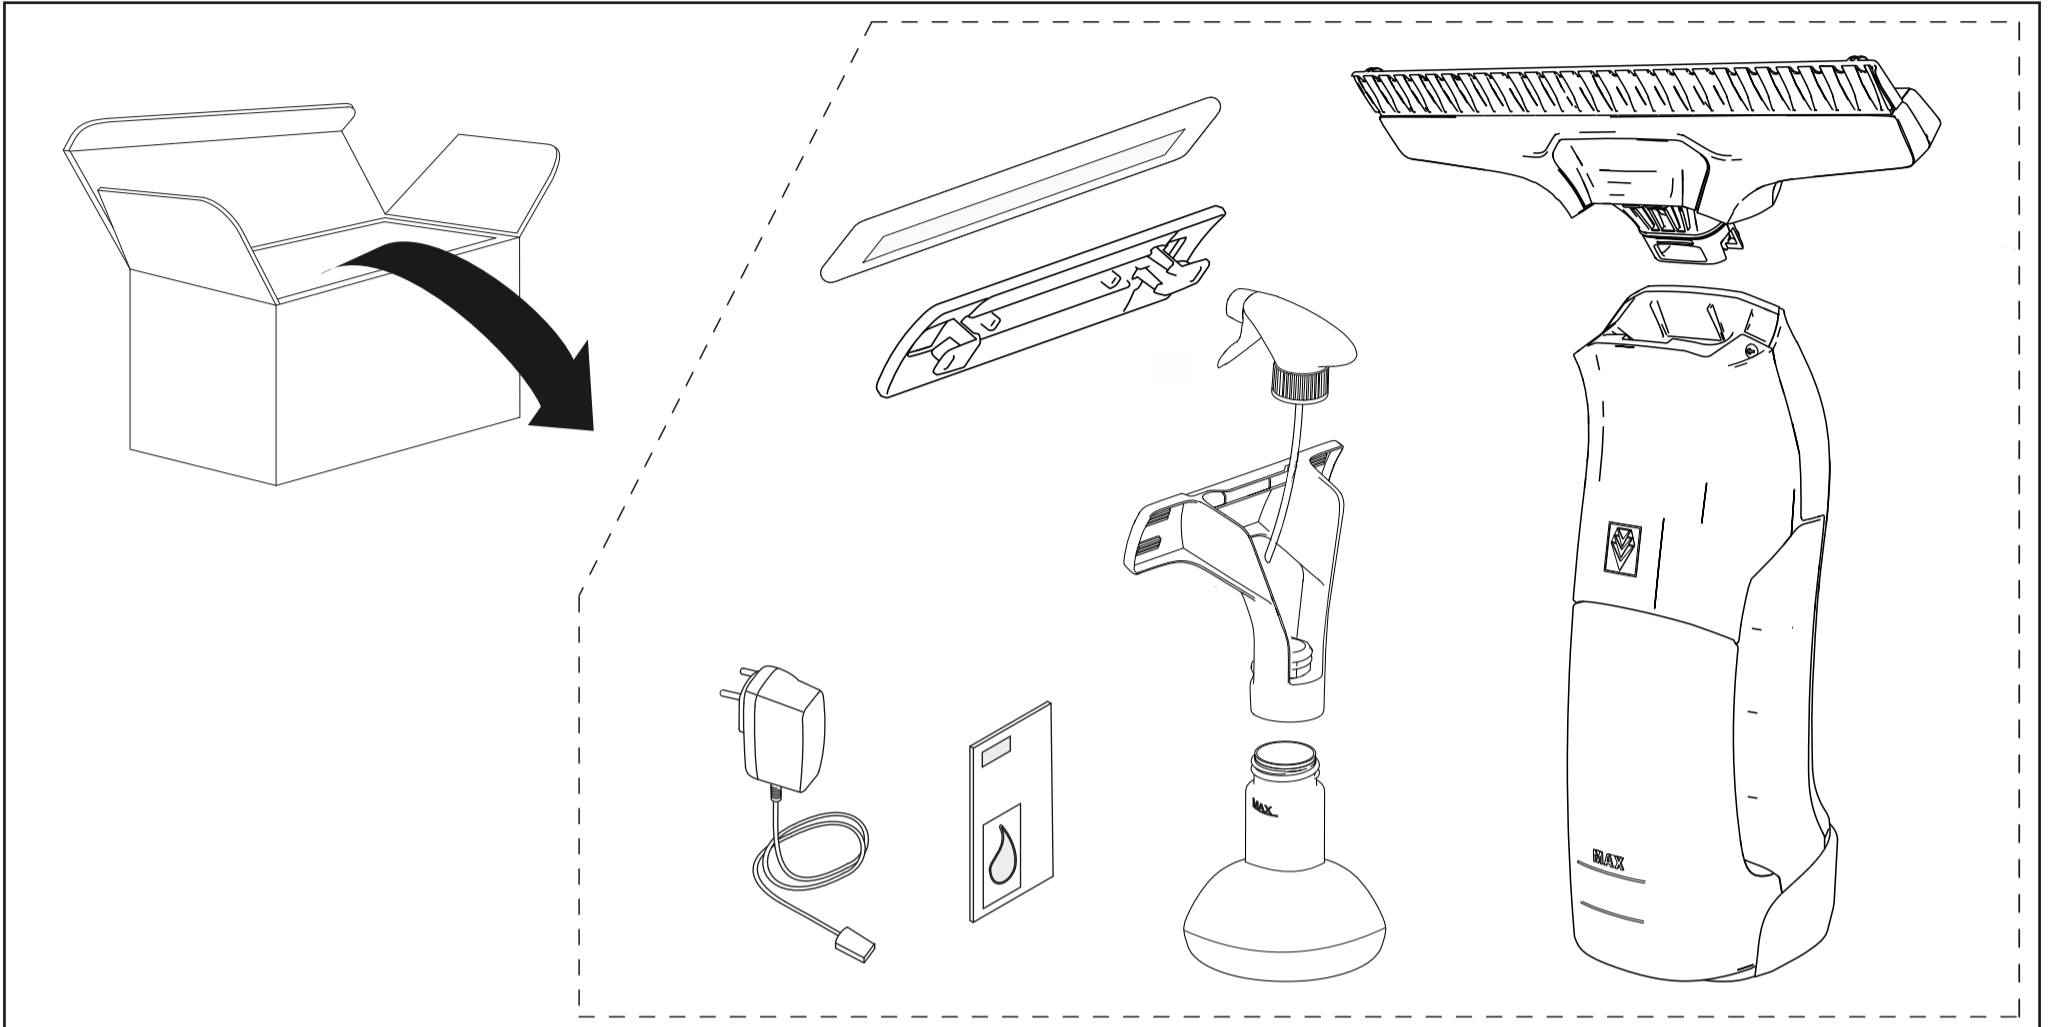

WV 6 Plus

<p>Li-Ion</p>	<p>3,6 V</p> <p>3,65 V</p>		<p>IPX4</p>		<p>0,8 kg</p>
	<p>10 W</p>		<p>150 ml</p>		<p>170 min</p>
	<p>5,5 V</p> <p>2 A</p>		<p>52 db(A)</p>		<p>100 min</p>