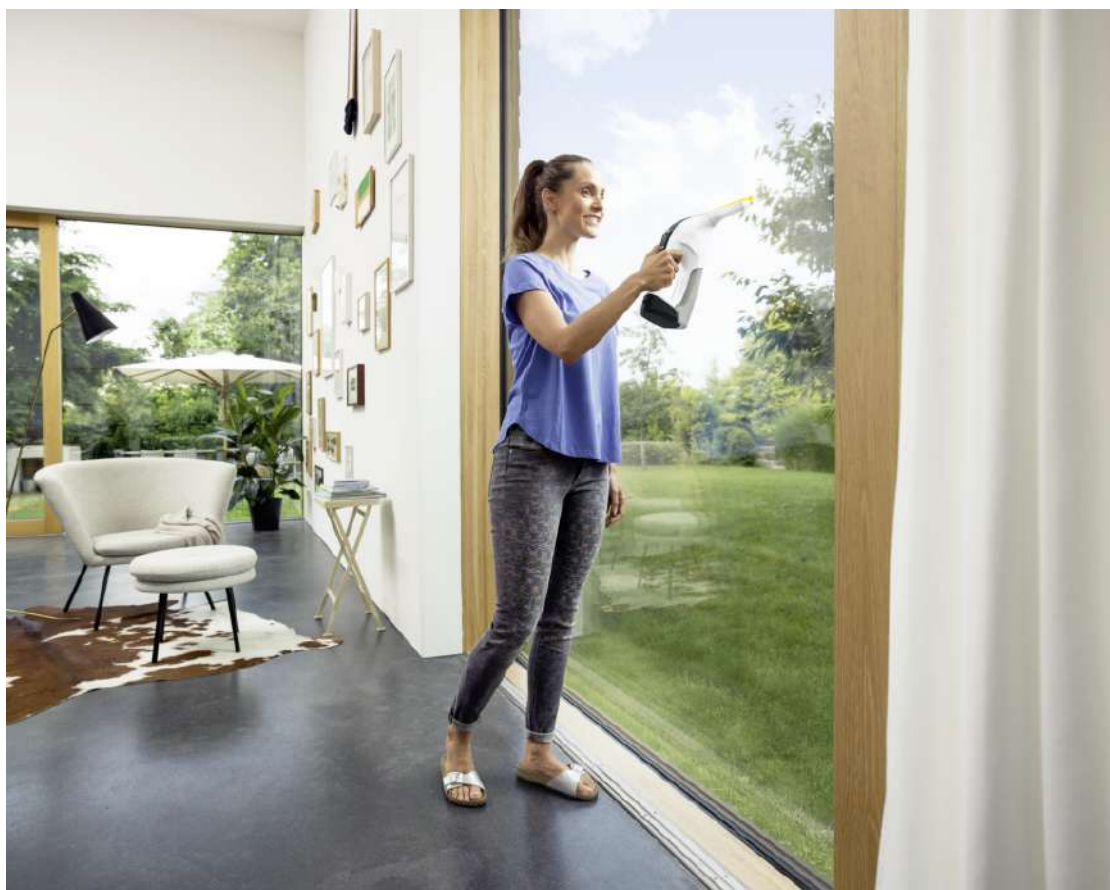

Vylepšená technologie stěrky

- Díky inovativní stěrce je čištění ještě flexibilnější - ideální pro používání u podlahy.