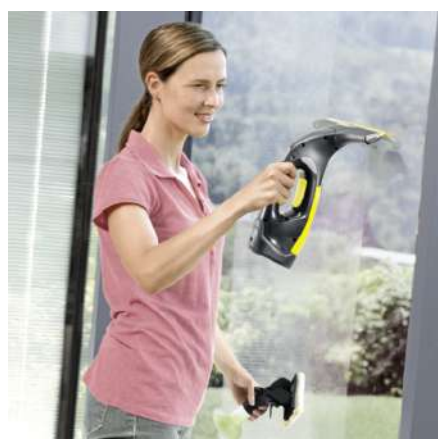

WV 2 BLACK LIMITED EDITION

Vysavač na okna WV 2 Black Edition v nezaměnitelném designu. Ideální na čištění všech hladkých povrchů jako jsou okna, obklady apod.

Číslo produktu

1.633-297.0

- 2 rozdílně velké sací hubice
- Rychlé průběžné vyprazdňování nádrže

Výsledek čištění bez kapek a šmouh

- Díky elektrickému vysávání vody je kapající voda nyní minulostí. Pro dokonale čistá okna.

Rozmanitost použití

- Okenní vysavač může být použit na všechny hladké povrchy, jako jsou dlaždice, zrcadlo nebo sprchové kabiny.