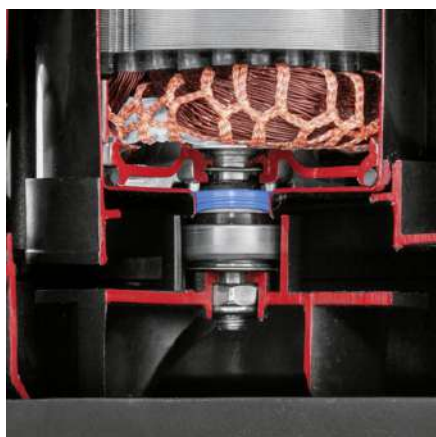

SP 22.000 DIRT

Ponorné čerpadlo na špinavou vodu SP 22.000 Dirt s integrovaným předfiltrem a výškově nastavitelným plovákovým spínačem pro větší flexibilitu s průtokem 22000 l/h.

Číslo produktu

1.645-850.0

Vybavení

Komfortní držadlo	■
Připojovací kus hadice Quick Connect pro rychlé a snadné připojení hadice	1", 1 1/4", 1 1/2"
Přepnutí manuální/automatický provoz	■
Výškově nastavitelný plovákový spínač pro větší flexibilitu	Možnost zafixování plováku
Integrovaný předfiltr z ušlechtilé oceli	■
V automatickém provozu sepne čerpadlo automaticky s hladinou vody	■
V manuálním provozu běží čerpadlo k dosažení minimální zbytkové výšky vody permanentně	■
Keramické těsnění	■

■ Obsaženo v objemu dodávky.

Keramické těsnění

- Pro obzvláště dlouhou životnost.

Výškově nastavitelný plovákový spínač

- Zvyšuje flexibilitu při nastavení momentu zapnutí a vypnutí čerpadel a chrání před chodem na sucho.

Quick Connect

- Připojovací hrdlo pro rychlé a snadné připojení 1", 1 1/4" a 1 1/2" hadic k čerpadlu.

**PŘÍSLUŠENSTVÍ K SP 22.000 DIRT
1.645-850.0**

		Číslo produktu		
OSTATNÍ				
Textilní hadice	1	2.997-100.0	Textilní hadce úsporná na místo s textilní hadicí včetně hadicové spony z ušlechtilé oceli pro připojení na ponorná čerpadla. Ideální jako dopravní hadice pro odvodnění při záplavách.	<input type="checkbox"/>