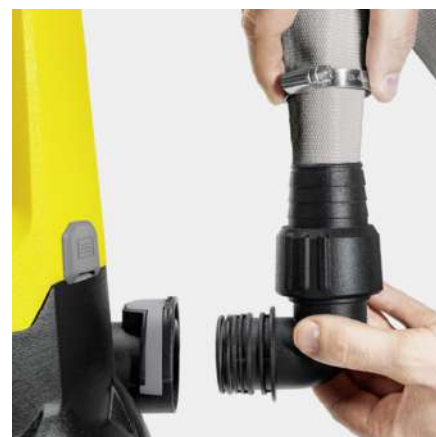

SP 22.000 DIRT

Ponorné čerpadlo na špinavou vodu SP 22.000 Dirt s integrovaným předfiltrem a výškově nastavitelným plovákovým spínačem pro větší flexibilitu s průtokem 22000 l/h.

Číslo produktu

1.645-850.0

Vybavení

Komfortní držadlo	■
Připojovací kus hadice Quick Connect pro rychlé a snadné připojení hadice	1", 1 1/4", 1 1/2"
Přepnutí manuální/automatický provoz	■
Výškově nastavitelný plovákový spínač pro větší flexibilitu	Možnost zafixování plováku
Integrovaný předfiltr z ušlechtilé oceli	■
V automatickém provozu sepne čerpadlo automaticky s hladinou vody	■
V manuálním provozu běží čerpadlo k dosažení minimální zbytkové výšky vody permanentně	■
Keramické těsnění	■

■ Obsaženo v objemu dodávky.

Keramické těsnění

- Pro obzvláště dlouhou životnost.

Výškově nastavitelný plovákový spínač

- Zvyšuje flexibilitu při nastavení momentu zapnutí a vypnutí čerpadel a chrání před chodem na sucho.

Quick Connect

- Připojovací hrdlo pro rychlé a snadné připojení 1", 1 1/4" a 1 1/2" hadic k čerpadlu.

**PŘÍSLUŠENSTVÍ K SP 22.000 DIRT
1.645-850.0**

		Číslo produktu		
OSTATNÍ				
Textilní hadice	1	2.997-100.0	Textilní hadce úsporná na místo s textilní hadicí včetně hadicové spony z ušlechtilé oceli pro připojení na ponorná čerpadla. Ideální jako dopravní hadice pro odvodnění při záplavách.	<input type="checkbox"/>