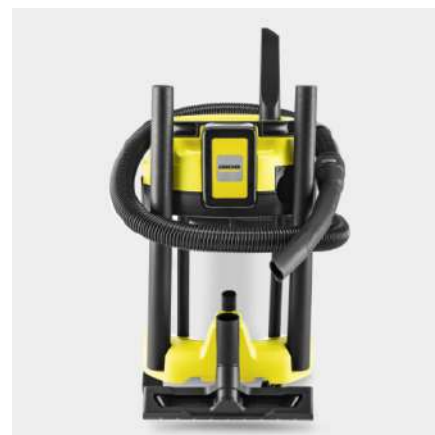

### Číslo produktu

1.628-576.0

- Kompaktní provedení a uložení příslušenství, včetně uložení hadice na hlavě přístroje
- Jednodílný kartušový filtr a fleecový filtrační sáček
- Praktická funkce fukaru

### Technické údaje

EAN kód		4054278943602
Zařízení na baterii		1
Platforma baterie		18 V Platforma baterie
Spotřeba energie	W	225
Objem nádrže	l	17
Materiál nádrže		Ušlechtilá ocel
Barva		Hlava zařízení / žlutý / Nárazník zařízení / žlutý / Nádrž / Ušlechtilá ocel
Typ baterie		Lithium-iontová baterie
Napětí	V	18
Provozní doba na jedno nabití baterie	min	cca 20 (5,0 Ah)
Doba nabíjení standardní nabíječkou	min	585
Nabíjecí proud	A	0,5
Délka kabelu nabíječky baterií	m	2
Hmotnost bez příslušenství	kg	4,1
Hmotnost včetně obalu	kg	7,7
Rozměry (D × Š × V)	mm	353 × 328 × 488

### Vybavení

Baterie		18 V / 5.0 Ah Battery Power (1 ks)
Nabíječka baterií		18 V Battery Power standardní nabíječka (1 ks)
Sací hadice	m	2 / s ohnutou rukojetí / Plast
Odnímatelná rukojeť		■
Sací trubky	Kusy × m / mm	2 × 0,5 / 35 / Plast
Hubice pro vysávání mokrých/suchých nečistot		klipy
Filtrační patrona		jeden kus
Štěrbínová hubice		■
Vliesový filtrační sáček	Kusy	1
Funkce fukaru		■
Parkovací poloha		■
Sklopná rukojeť		■
Parkovací poloha na rukojeti vysavače - pro rychlé uchycení bez přerušování práce		■
Uložení sací hadice na hlavě zařízení		■
Uložiště pro další příslušenství na hlavě zařízení		■
Oložení příslušenství		■
Ochrana proti nárazu		■
Vodící kolečka	Kusy	4

### Jednodílný kartušový filtr

- Pro mokré a suché vysávání bez výměny filtru.
- Jednoduchá montáž a demontáž filtru otáčením bez dodatečného zajišťovacího dílu.