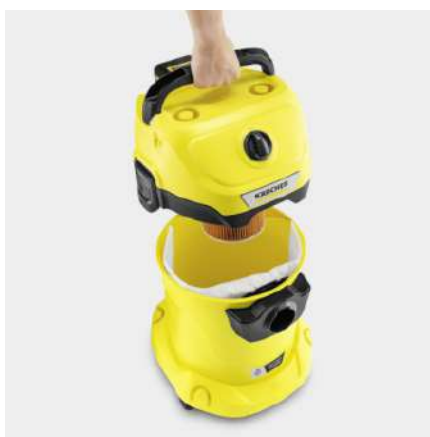

### Číslo produktu

1.628-551.0

- Kompaktní provedení a uložení příslušenství, včetně uložení hadice na hlavě přístroje
- Jednodílný kartušový filtr a fleecový filtrační sáček
- Praktická funkce fukaru

### Technické údaje

EAN kód		4054278943589
Zařízení na baterii		1
Platforma baterie		18 V Platforma baterie
Spotřeba energie	W	225
Objem nádrže	l	17
Materiál nádrže		Plast
Barva		Hlava zařízení / žlutý / Nárazník zařízení / žlutý / Nádrž / žlutý
Typ baterie		Lithium-iontová baterie
Napětí	V	18
Provozní doba na jedno nabití baterie	min	cca 20 (5,0 Ah)
Doba nabíjení standardní nabíječkou	min	585
Nabíjecí proud	A	0,5
Délka kabelu nabíječky baterií	m	2
Hmotnost bez příslušenství	kg	3,8
Hmotnost včetně obalu	kg	7,3
Rozměry (D × Š × V)	mm	349 × 328 × 493

### Vybavení

Baterie		18 V / 5.0 Ah Battery Power (1 ks)
Nabíječka baterií		18 V Battery Power standardní nabíječka (1 ks)
Sací hadice	m	2 / s ohnutou rukojetí / Plast
Odnímatelná rukojeť		■
Sací trubky	Kusy × m / mm	2 × 0,5 / 35 / Plast
Hubice pro vysávání mokrých/suchých nečistot		klipy
Filtrační patrona		jeden kus
Štěrbínová hubice		■
Vliesový filtrační sáček	Kusy	1
Funkce fukaru		■
Parkovací poloha		■
Sklopná rukojeť		■
Parkovací poloha na rukojeti vysavače - pro rychlé uchycení bez přerušování práce		■
Uložení sací hadice na hlavě zařízení		■
Uložení pro další příslušenství na hlavě zařízení		■
Ochrana proti nárazu		■
Vodící kolečka	Kusy	4

### Jednodílný kartušový filtr

- Pro mokré a suché vysávání bez výměny filtru.
- Jednoduchá montáž a demontáž filtru otáčením bez dodatečného zajišťovacího dílu.