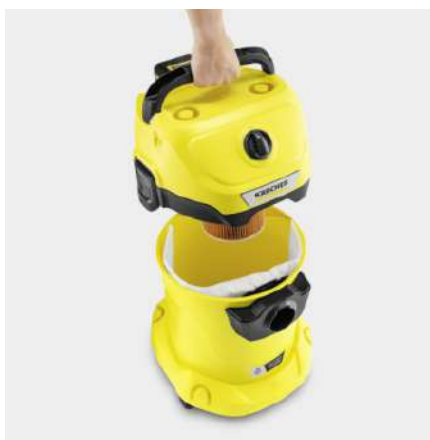

### Číslo produktu

1.628-550.0

- Kompaktní provedení a uložení příslušenství, včetně uložení hadice na hlavě přístroje
- Jednodílný kartušový filtr a fleecový filtrační sáček
- Praktická funkce fukaru

### Technické údaje

EAN kód		4054278943572
Zařízení na baterii		1
Platforma baterie		18 V Platforma baterie
Spotřeba energie	W	225
Objem nádrže	l	17
Materiál nádrže		Plast
Barva		Hlava zařízení / žlutý / Nárazník zařízení / žlutý / Nádrž / žlutý
Provozní doba na jedno nabití baterie	min	cca 10 (2,5 Ah) / cca 20 (5,0 Ah)
Hmotnost bez příslušenství	kg	3,8
Hmotnost včetně obalu	kg	6
Rozměry (D × Š × V)	mm	349 × 328 × 492

### Vybavení

Sací hadice	m	2 / s ohnutou rukojetí / Plast
Odnímatelná rukojeť		■
Sací trubky	Kusy × m / mm	2 × 0,5 / 35 / Plast
Hubice pro vysávání mokrých/suchých nečistot		klipy
Filtrační patrona		jeden kus
Štěrbinová hubice		■
Vliesový filtrační sáček	Kusy	1
Funkce fukaru		■
Parkovací poloha		■
Sklopná rukojeť		■
Parkovací poloha na rukojeti vysavače - pro rychlé uchycení bez přerušování práce		■
Uložení sací hadice na hlavě zařízení		■
Uložiště pro další příslušenství na hlavě zařízení		■
Uložení příslušenství		■
Ochrana proti nárazu		■
Vodící kolečka	Kusy	4

## Jednodílný kartušový filtr

- Pro mokré a suché vysávání bez výměny filtru.
- Jednoduchá montáž a demontáž filtru otáčením bez dodatečného zajišťovacího dílu.