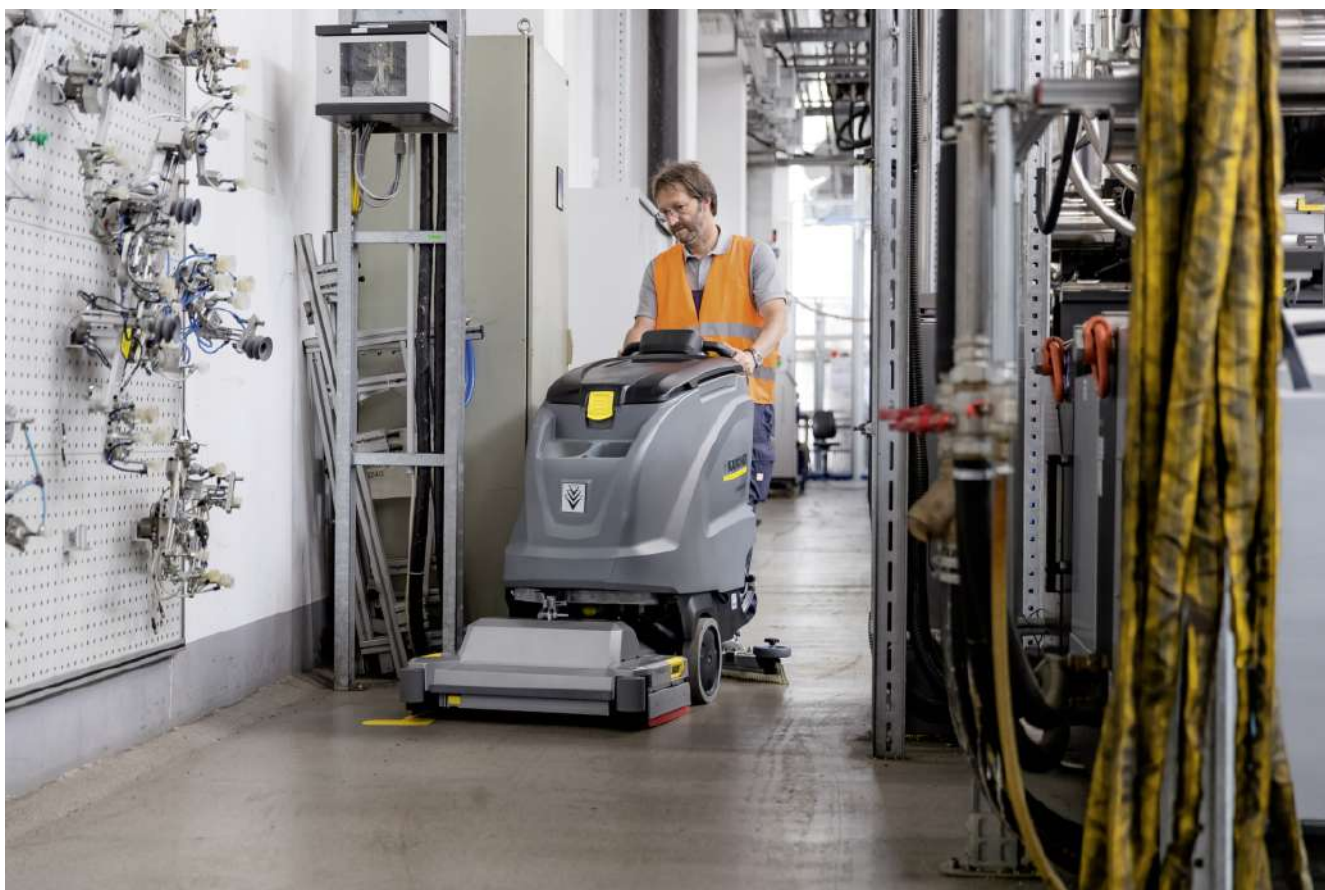

## B 60 W BP+R65+RINSE+AUTOFILL

Ručně vedený podlahový mycí stroj s odsáváním (60 l) pro plochy 1.000 až 2.500 m<sup>2</sup> přesvědčí pohonem pojezdu, systémem KIK, vyplachováním nádrže, funkcí Auto-Fill, s válcovou kartáčovou hlavou a stěrkou ve tvaru V.

## Kartáčová hlava s válcovými kartáči s integrovanou zemetací jednotkou

- Snadná výměna kartáče ve vteřině: uvolnění kartáče nožním pedálem, výměna resp. zacvaknutí rukou.
- Z robustní hliníkové litiny s velkými vodicími kolečky
- Extrémně odolný vůči vnějším vlivům.