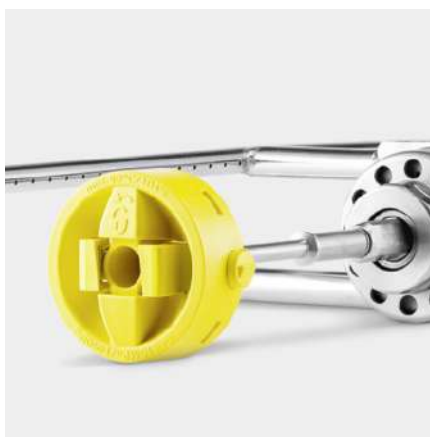

## KARTÁČ STŘEDNÍ

Středně tvrdý nástavec kartáče pro použití s hydraulickým pohonem (4.762-584.0). Vhodný pro citlivé fasády, fólie a textilie. Snadný a bezpečný systém rychlé výměny.

Číslo produktu

4.762-624.0

## Intuitivní barevné kódování

- Barevné označení usnadňuje výběr vhodného nástavce kartáče.

## Mechanismus rychlé výměny

- Rychlá výměna kartáče pro snadné přizpůsobení úkolu čištění.

## Čištění bez šmouh blízko okraje

- Štětiny na straně jako tlumicí ochrana a pro čištění blízko okraje.
- Výsledky čištění bez šmouh díky diagonálním štětinám uprostřed kartáče.