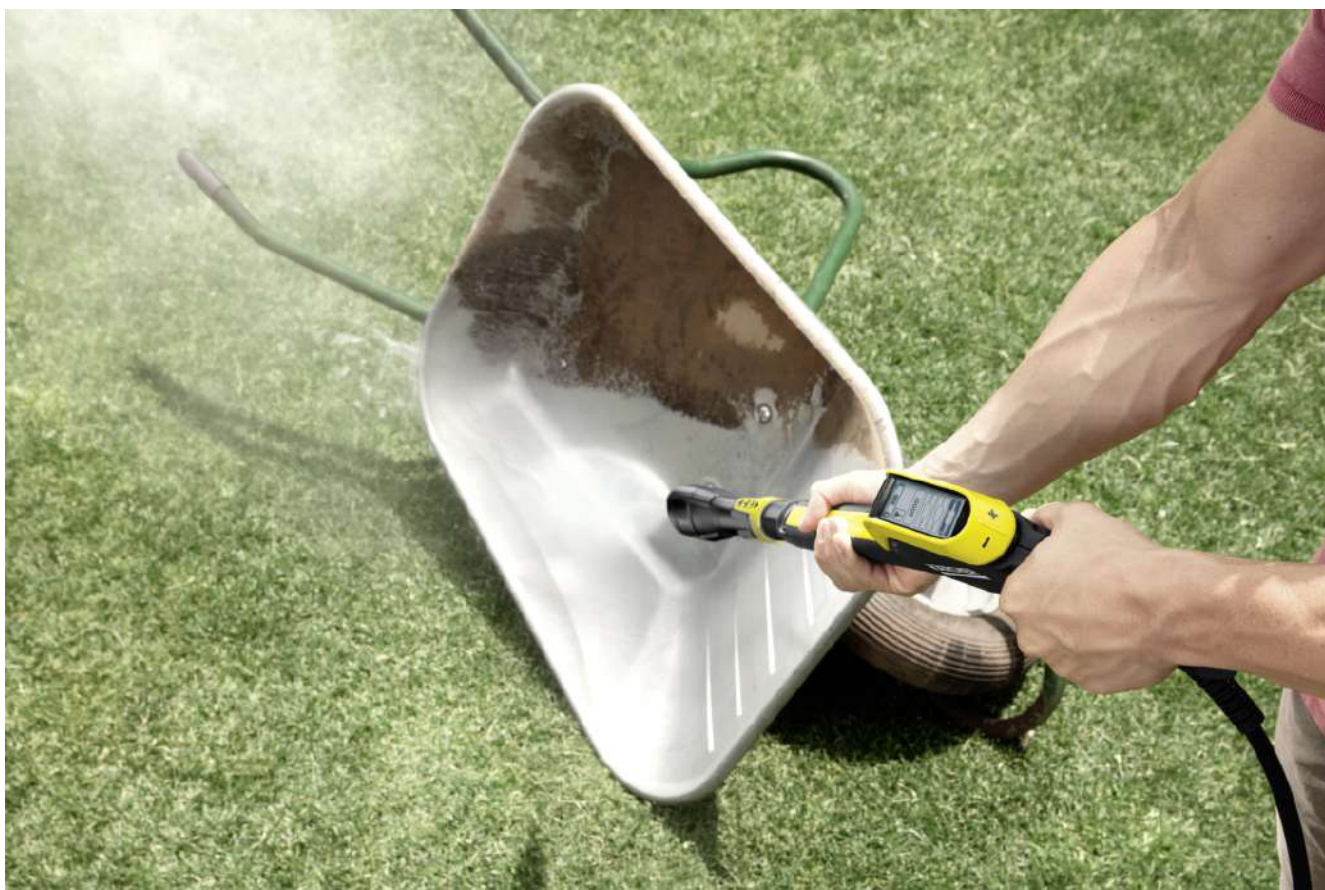

K 7 SMART CONTROL

Výkonná tlaková myčka K 7 Premium Smart Control zajistí komplexní péči o vaši terasu, dvorek i vozidlo. Snadno se ovládá a odstraní i tu nejodolnější špínu.

Číslo produktu

1.317-200.0

- Tlaková pistole Smart Control s tlačítky +/- a LCD displejem pro jednotku regulace tlaku a dávkování čistícího prostředku
- Vysoce stabilní díky nižšímu těžišti, vedení hadice a prodloužené opěrné noze
- Zvlášť výkonný, vodou chlazený motor

Vybavení

Vysokotlaká pistole		G 180 Q Smart Control
Multi Jet 3 v 1	■	
Vysokotlaká hadice	m	10
Quick Connect na straně přístroje	■	
Dávkování čistícího prostředku prostřednictvím		System Plug 'n' Clean
Teleskopické madlo	■	
Motor chlazený vodou vhodný pro delší práci	■	
Sítka na kabel	■	
Integrovaný vodní filtr pro ochranu čerpadla čističe před nečistotami	■	
Adaptér připojení k zahradní hadici A3/4"	■	
Kompatibilní s Bluetooth	■	

■ Obsaženo v objemu dodávky.

Připojení Bluetooth pro mobilní aplikaci Kärcher Home & Garden

- Mobilní aplikace Kärcher Home & Garden z vás udělá odborníka na čištění.
- Využijte všech našich odborných znalostí Kärcher k dosažení dokonalých výsledků čištění.
- Aplikace přenáší optimální tlak do tlakové myčky přes Bluetooth.

- Tlaková pistole s LCD displejem a tlačítky pro regulaci tlaku nebo dávkování čisticího prostředku.
- Rotující nástavec Multijet 3 v 1 obsahuje tři různé trysky pro snadnou výměnu.
- Adaptér Quick Connect pro snadné upevnění vysokotlaké hadice a příslušenství.