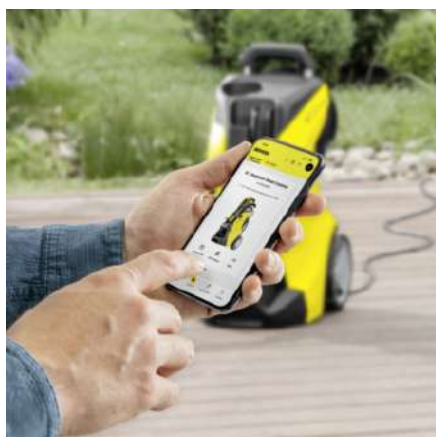

Připojení Bluetooth pro mobilní aplikaci Kärcher Home & Garden

- Mobilní aplikace Kärcher Home & Garden z vás udělá odborníka na čištění.
- Využijte všech našich odborných znalostí Kärcher k dosažení dokonalých výsledků čištění.
- Aplikace přenáší optimální tlak do tlakové myčky přes Bluetooth.