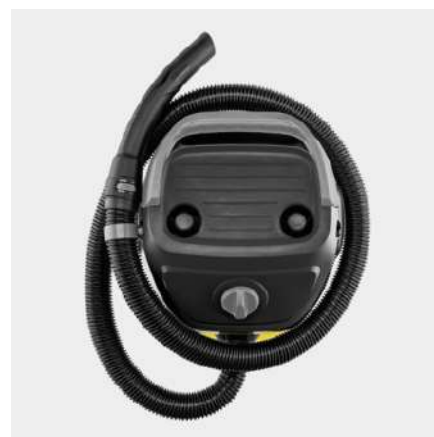

Uložení sací hadice na hlavě zařízení

- Sací hadici lze prostorově úsporně skladovat zavěšením na hlavu přístroje.
- Intuitivní zabezpečovací mechanismy pro leváky i praváky.