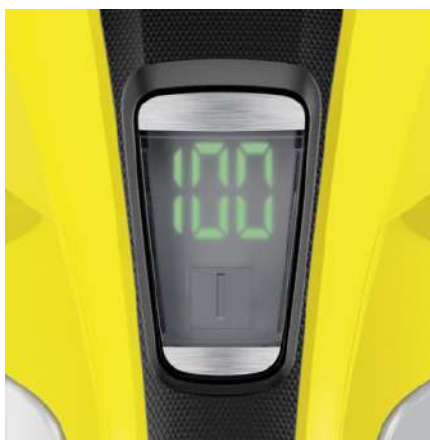

Extra dlouhá doba chodu baterie

- S extra dlouhou dobou chodu 100 minut je zaručeno čištění bez přerušování.