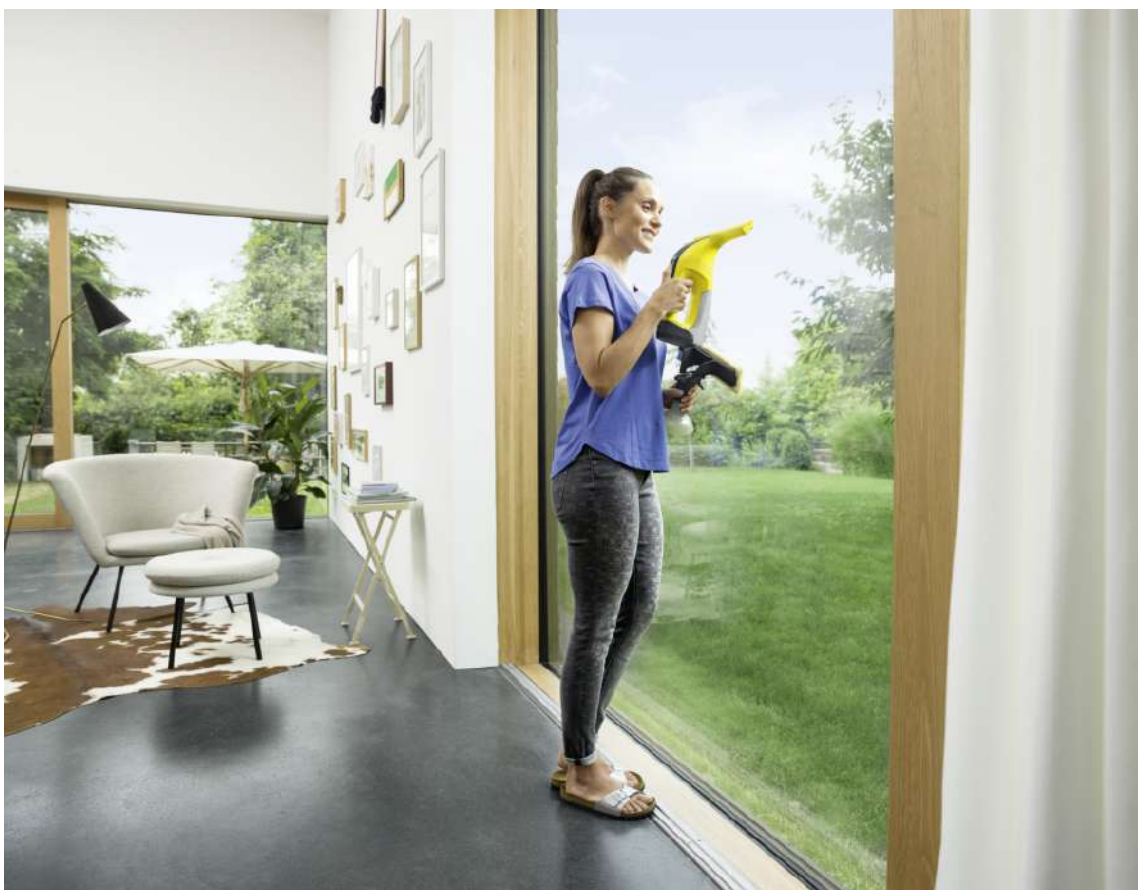

### Vylepšená technologie stěrky

- Díky inovativní stěrce je čištění ještě flexibilnější - ideální pro používání u podlahy.

### Odnímatelná stěrka

- Stěrku lze po každém čištění jednoduše vyjmout ze sací hubice a vyčistit.