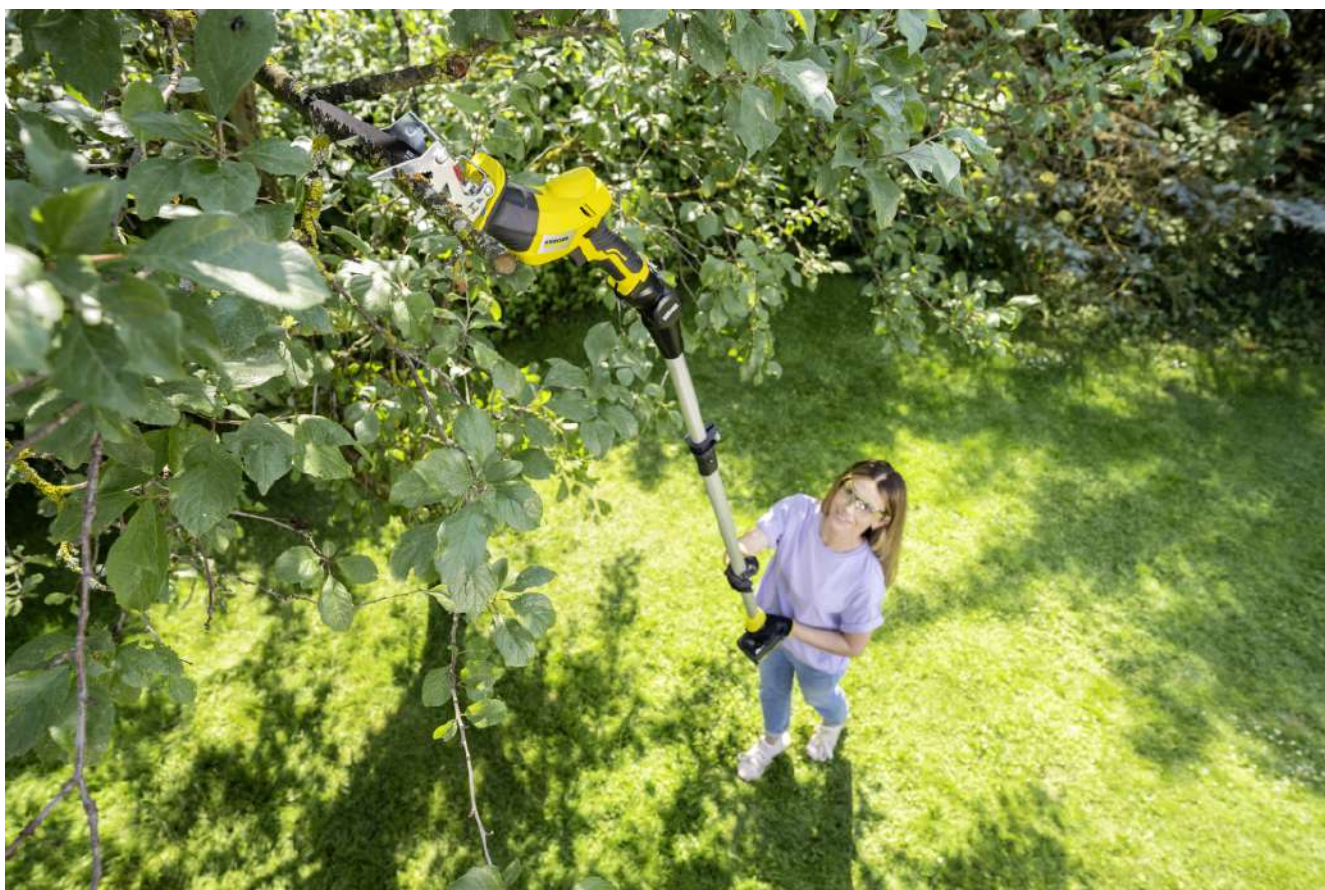

TELESKOPICKÉ PRODLOUŽENÍ PRO PGS 4-18

Pracujte i v závratných výškách: Teleskopické prodloužení je perfektním doplňkem pro bateriovou prořezávací pilku na větve PGS 4-18, která vám umožní řezat dřevo a větve do výšky 3,5 m.

Číslo produktu

2.445-247.0

Technické údaje

EAN kód		4054278967769
Hmotnost	kg	1
Hmotnost včetně obalu	kg	1,5
Rozměry (D × Š × V)	mm	1470 × 69 × 69

Pohodlný teleskop

- Plynule variabilní nastavení pracovní výšky v závislosti na výšce a požadavku.

Nastavení úhlu 135°

- Flexibilní možnosti aplikace.

Jednoduchá instalace

- Teleskopickou rukojet lze na zařízení nasadit během chvilky.

KOMPATIBILNÍ PŘÍSTROJE

- PGS 4-18