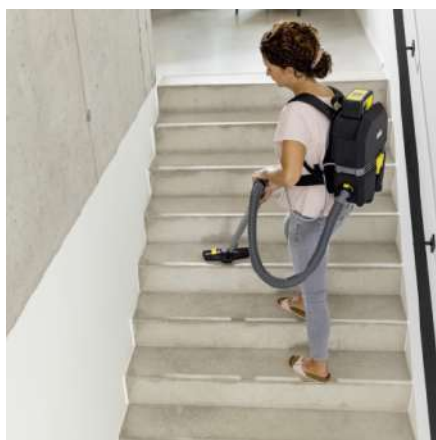

■ Obsaženo v objemu dodávky.

Ultralehký bateriový zádový vysavač

- Vyrobeno z extrémně lehkého, inovativního EPP (expandovaného polypropylenu).
- Umožňuje ergonomickou práci.
- Umožňuje bezproblémovou přepravu.

- Nosný rám deuter® extrémně pohodlný i při delším používání.
- Panel obsluhy na bederním pásu umožňuje pohodlné řízení a kontrolu všech funkcí.
- Sací hadici lze připojit odlišně pro praváky a leváky.