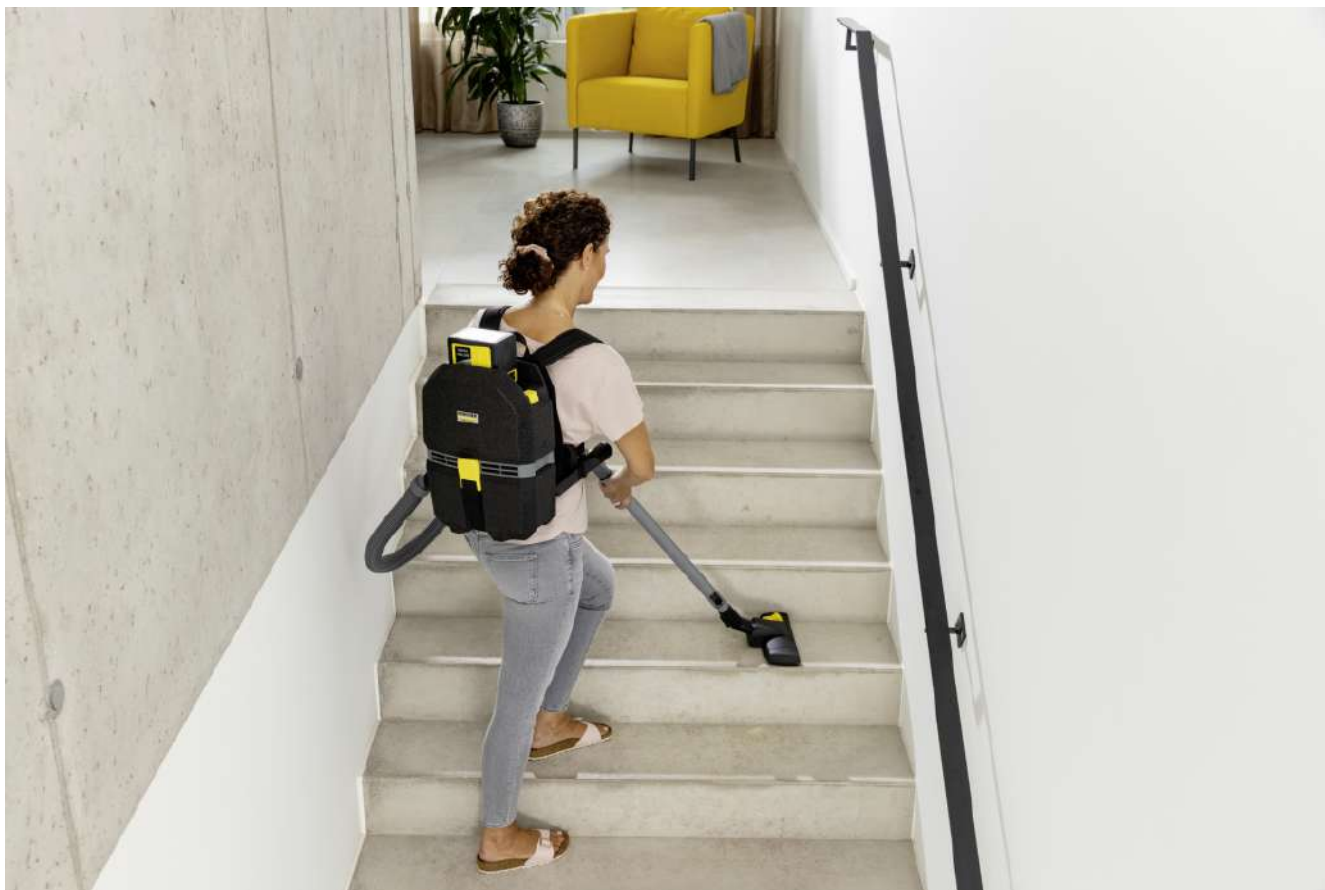

BVL 3/1 BP

Úklid ve stísněných prostorách: Ultralehký, výkonný a bateriový zádový vysavač BVL 3/1 Bp vyniká z davu robustním materiálem EPP a skvělou poměrem výkonu a ceny.

Made in Europe

Číslo produktu

1.394-300.0

■ Obsaženo v objemu dodávky.

Ultralehký bateriový zádový vysavač

- Vyrobeno z extrémně lehkého, inovativního EPP (expandovaného polypropylenu).
- Umožňuje ergonomickou práci.
- Umožňuje bezproblémovou přepravu.

- Nosný rám deuter® extrémně pohodlný i při delším používání.
- Panel obsluhy na bederním pásu umožňuje pohodlné řízení a kontrolu všech funkcí.
- Sací hadici lze připojit odlišně pro praváky a leváky.